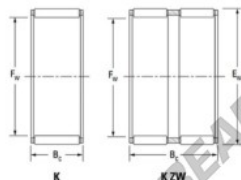

Caja de agujas K55-60-30-FH-JTEKT - K55-60-30-FH-JTEKT

<https://www.123rodamiento.mx/rodamiento-cojinete/rodamiento-agujas/caja/k55-60-30-fh-jtekt>

Boundary dimensions

Radial needle roller and cage assemblies

Bearing No.	Boundary dimensions(mm)			Basic load ratings(kN)		Fatigue load limit(kN)	Limiting speeds(r/min)	
	Fw	Ew	Bc	Ci	C0i	Ci	Grease lub.	Oil lub.
K55X60X30FH	55	60	30	40.6	103	16.1	4900	7600

CARACTERÍSTICAS DEL PRODUCTO

Marca	JTEKT
N° Ean13	3616060636027
Diámetro interior	55 mm
Diámetro exterior	60 mm
Espesor	30 mm
Velocidad límite	4900 rpm
Carga dinámica	40.6 kN
Carga estática	103 kN
Envasado	1

contacto@123rodamiento.mx