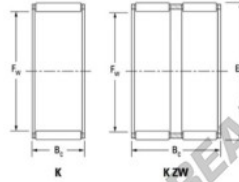

Caja de agujas K60-65-30-JTEKT - K60-65-30-JTEKT

<https://www.123rodamiento.mx/rodamiento-cojinete/rodamiento-agujas/caja/k60-65-30-jtekt>

Boundary dimensions

123 BEARING

Radial needle roller and cage assemblies

Bearing No.	Boundary dimensions(mm)			Basic load ratings(kN)		Fatigue load limit(kN)	Limiting speeds(min-1)	
	Fw	Ev	Bc	Cr	Clr	Cu	Grease lub.	Oil lub.
K60X65X30	60	65	30	42.9	114	17.8	4500	6900

CARACTERÍSTICAS DEL PRODUCTO

Marca	JTEKT
N° Ean13	3616060636140
Diámetro interior	60 mm
Diámetro exterior	65 mm
Espesor	30 mm
Velocidad límite	4500 rpm
Carga dinámica	42.9 kN
Carga estática	114 kN
Envasado	1

contacto@123rodamiento.mx