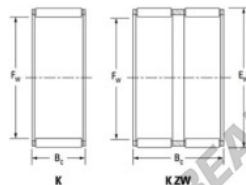

Caja de agujas K68-74-20-FH-JTEKT - K68-74-20-FH-JTEKT

<https://www.123rodamiento.mx/rodamiento-cojinete/rodamiento-agujas/caja/k68-74-20-fh-jtekt>

Boundary dimensions

Radial needle roller and cage assemblies

Bearing No.	Boundary dimensions(mm)			Basic load ratings(kN)		Fatigue load limit(kN)	Limiting speeds(min-1)	
	Ew	Ei	Bw	Cr	Cor	Co	Grease lub.	Oil lub.
K68X74X20FH	68	74	20	37.5	88.1	13.2	4000	6100

CARACTERÍSTICAS DEL PRODUCTO

Marca	JTEKT
N° Ean13	3616060636263
Diámetro interior	68 mm
Diámetro exterior	74 mm
Espesor	20 mm
Velocidad límite	4000 rpm
Carga dinámica	37.5 kN
Carga estática	88.1 kN
Envasado	1

contacto@123rodamiento.mx