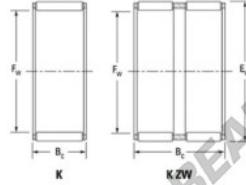

Caja de agujas K68-74-30-H-JTEKT - K68-74-30-H-JTEKT

<https://www.123rodamiento.mx/rodamiento-cojinete/rodamiento-agujas/caja/k68-74-30-h-jtekt>

Boundary dimensions

Basic needle roller and cage assemblies

Bearing No.	Boundary dimensions(mm)			Basic load ratings(kN)		Fatigue load limit(kN)	Limiting speed(min-1)	
	Fw	Da	Bs	Cr	Ca	C _L	Grease lub.	Oil lub.
K68X74X30H	68	74	30	47.6	119	18.5	4000	6100

CARACTERÍSTICAS DEL PRODUCTO

Marca	JTEKT
N° Ean13	3616060636294
Diámetro interior	68 mm
Diámetro exterior	74 mm
Espesor	30 mm
Velocidad límite	4000 rpm
Carga dinámica	47.6 kN
Carga estática	119 kN
Envasado	1

contacto@123rodamiento.mx