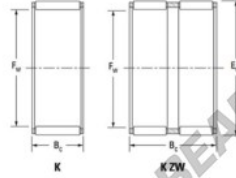

Caja de agujas K68-76-20-JTEKT - K68-76-20-JTEKT

<https://www.123rodamiento.mx/rodamiento-cojinete/rodamiento-agujas/caja/k68-76-20-jtekt>

Boundary dimensions

Radial needle roller and cage assemblies

Bearing No.	Boundary dimensions (mm)			Basic load ratings (kN)		Fatigue load limit (kN)	Limiting speeds (min-1)	
	Fw	Ew	Bc	Cy	C0y	Cx	Grease lub.	Oil lub.
K68X76X20	68	76	20	43.8	87.8	14	4000	6200

CARACTERÍSTICAS DEL PRODUCTO

Marca	JTEKT
N° Ean13	3616060636317
Diámetro interior	68 mm
Diámetro exterior	76 mm
Espesor	20 mm
Velocidad límite	4000 rpm
Carga dinámica	43.8 kN
Carga estática	87.8 kN
Envasado	1