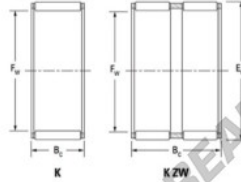

Caja de agujas K70-76-20-JTEKT - K70-76-20-JTEKT

<https://www.123rodamiento.mx/rodamiento-cojinete/rodamiento-agujas/caja/k70-76-20-jtekt>

Boundary dimensions

Radial needle roller and cage assemblies

Bearing No.	Boundary dimensions(mm)			Basic load ratings(kN)		Fatigue load limit(kN)	Limiting speeds(min-1)	
	Fw	Ew	Bw	Cv	C0v	C0a	Grease lub.	Oil lub.
K70X76X20	70	76	20	36.1	84.7	13.5	3900	5900

CARACTERÍSTICAS DEL PRODUCTO

Marca	JTEKT
N° Ean13	3616060636324
Diámetro interior	70 mm
Diámetro exterior	76 mm
Espesor	20 mm
Velocidad límite	3900 rpm
Peso	70 g
Carga dinámica	36.1 kN
Carga estática	84.7 kN
Envasado	-