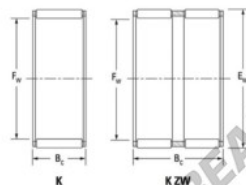

Caja de agujas K70-78-23-F-JTEKT - K70-78-23-F-JTEKT

<https://www.123rodamiento.mx/rodamiento-cojinete/rodamiento-agujas/caja/k70-78-23-f-jtekt>

Boundary dimensions

Radial needle roller and cage assemblies

Bearing No.	Boundary dimensions(mm)			Basic load ratings(kN)		Fatigue load limit(kN)	Limiting speed(min-1)	
	F_w	F_b	B_c	C_r	C_{10r}	C_u	Grease lub.	Oil lub.
K70X78X23F	70	78	23	49.8	104	16.6	3900	6000

CARACTERÍSTICAS DEL PRODUCTO

Marca	JTEKT
N° Ean13	3616060636355
Diámetro interior	70 mm
Diámetro exterior	78 mm
Espesor	23 mm
Velocidad límite	3900 rpm
Carga dinámica	49.8 kN
Carga estática	104 kN
Envasado	1