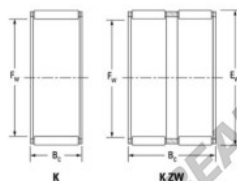

Caja de agujas K85-92-20-H-JTEKT - K85-92-20-H-JTEKT

<https://www.123rodamiento.mx/rodamiento-cojinete/rodamiento-agujas/caja/k85-92-20-h-jtekt>

Boundary dimensions

Basic Needle roller and cage assemblies

Bearing No.	Boundary dimensions(mm)			Basic load ratings(kN)		Fatigue load limit(kN)	Limiting speed(min-1)	
	Fw	Ew	Bw	Cr	Cor	Cu	Grease lub.	Oil lub.
K85X92X20H	85	92	20	39.9	91.7	14.6	3200	4900

CARACTERÍSTICAS DEL PRODUCTO

Marca	JTEKT
N° Ean13	3616060636508
Diámetro interior	85 mm
Diámetro exterior	92 mm
Espesor	20 mm
Velocidad límite	3200 rpm
Carga dinámica	39.9 kN
Carga estática	91.7 kN
Envasado	1

contacto@123rodamiento.mx