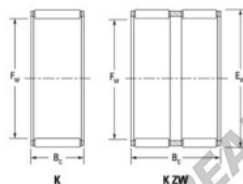

## Caja de agujas K90-98-25-F-JTEKT - K90-98-25-F-JTEKT

<https://www.123rodamiento.mx/rodamiento-cojinete/rodamiento-agujas/caja/k90-98-25-f-jtekt>

Boundary dimensions

Radial needle roller and cage assemblies

Bearing No.	Boundary dimensions(mm)			Basic load ratings(kN)		Fatigue load	Limiting speed(min-1)	
	Fw	Ew	Bc	Cr	C0r	lim(kN)	Grease lub.	Oil lub.
K90X98X25F	90	98	25	54.8	128	20.3	3000	4600

## CARACTERÍSTICAS DEL PRODUCTO

Marca	JTEKT
N° Ean13	3616060636553
Diámetro interior	90 mm
Diámetro exterior	98 mm
Espesor	25 mm
Velocidad límite	3000 rpm
Carga dinámica	54.8 kN
Carga estática	128 kN
Envasado	1