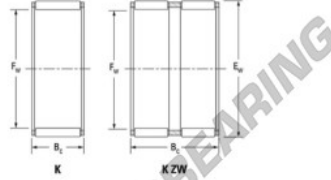

Caja de agujas K95-103-30-F-JTEKT - K95-103-30-F-JTEKT

<https://www.123rodamiento.mx/rodamiento-cojinete/rodamiento-agujas/caja/k95-103-30-f-jtekt>

Boundary dimensions

Radial needle roller and cage assemblies

Bearing No.	Boundary dimensions(mm)			Basic load ratings(kN)		Fatigue load limit(kN)	Limiting speeds(min-1)	
	Fw	Ew	Bc	Ci	C0i	C0	Grease lub.	Oil lub.
K95X103X30F	95	103	30	71	183	28.6	2800	4400

CARACTERÍSTICAS DEL PRODUCTO

Marca	JTEKT
N° Ean13	3616060636584
Diámetro interior	95 mm
Diámetro exterior	103 mm
Espesor	30 mm
Velocidad límite	2800 rpm
Carga dinámica	71 kN
Carga estática	183 kN
Envasado	1

contacto@123rodamiento.mx