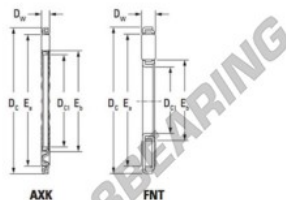

Rodamiento axial de agujas AXK2035-JTEKT - AXK2035-JTEKT

<https://www.123rodamiento.mx/rodamiento-cojinete/rodamiento-agujas/axial-agujas/axk2035-jtekt>

Boundary dimensions

Bearing No.	Boundary dimensions(mm)			Basic load ratings(kN)		Fatigue load limit(kN)	Limiting speeds(min-1)
	D _w	D _e	D _i	C ₀	C _{0b}	C _u	Oil lub.
FNT-1730	17	30	2	10.8	34.8	3.35	14000

CARACTERÍSTICAS DEL PRODUCTO

Marca	JTEKT
N° Ean13	3616060637116
Diámetro interior	20 mm
Diámetro exterior	35 mm
Espesor	2 mm
Velocidad límite	12000 rpm
Carga dinámica	12.8 kN
Carga estática	45.4 kN
Envasado	1