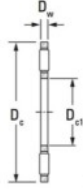

Rodamiento axial de agujas NTA-1828-JTEKT - NTA-1828-JTEKT

<https://www.123rodamiento.mx/rodamiento-cojinete/rodamiento-agujas/axial-agujas/nta-1828-jtekt>

Boundary dimensions

Bearing No.	Boundary dimensions(mm)			Basic load ratings(kN)		Fatigue load limit(kN)	Limiting speeds(min-1)
	Dc1	Dc	Dw	Ca	Ca	Cu	
NTA-1828	28.58	44.45	1.9837	16.68	71.17	7.3	9600

CARACTERÍSTICAS DEL PRODUCTO

Marca	JTEKT
N° Ean13	87796002586
Diámetro interior	28.58 mm
Diámetro exterior	44.45 mm
Espesor	1.984 mm
Velocidad límite	9600 rpm
Peso	15 g
Carga dinámica	16.68 kN
Carga estática	71.17 kN
Envasado	1