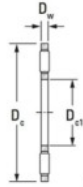

Rodamiento axial de agujas NTA-3650-JTEKT - NTA-3650-JTEKT

<https://www.123rodamiento.mx/rodamiento-cojinete/rodamiento-agujas/axial-agujas/nta-3650-jtekt>

Boundary dimensions

(Each series separate type)

Bearing No.	Boundary dimensions(mm)			Basic load ratings(kN)		Fatigue load limit(kN)	Limiting speeds(min-1)
	Dc1	Dc	Dw	Ca	Ca	Cu	
NTA-3650	57.15	79.375	3.175	37.68	177.04	18.6	5300

CARACTERÍSTICAS DEL PRODUCTO

Marca	JTEKT
N° Ean13	3616060637628
Diámetro interior	57.15 mm
Diámetro exterior	79.375 mm
Espesor	3.175 mm
Velocidad límite	5300 rpm
Peso	30 g
Carga dinámica	37.68 kN
Carga estática	177.04 kN
Envasado	1
Estándar	Ninguna norma