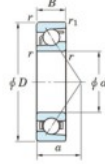

Rodamiento de bolas una hilera 7200-JTEKT - 7200-JTEKT

<https://www.123rodamiento.mx/rodamiento-cojinete/rodamiento-bola/una-hilera/7200-jtekt>

Boundary dimensions

Single row angular bearing

Bearing No.	Boundary dimensions(mm)						Basic load ratings(kN)		Fatigue load	factor	Limiting speeds(min-1)
	d	D	B	d ₁ (mm)	r ₁ (mm)	r	C _r	C ₁₀	C ₁₀		
7200	10	30	9	0.6	0.3		6.75	2.75	0.14	-	23000

CARACTERÍSTICAS DEL PRODUCTO

Marca	JTEKT
N° Ean13	3616060638519
Diámetro interior	10 mm
Diámetro exterior	30 mm
Espesor	9 mm
Velocidad límite	23000 rpm
Carga dinámica	6.75 kN
Carga estática	2.75 kN
Envasado	1