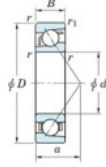

Rodamiento de bolas una hilera 7300-JTEKT - 7300-JTEKT

<https://www.123rodamiento.mx/rodamiento-cojinete/rodamiento-bola/una-hilera/7300-jtekt>

Boundary dimensions

Single row angular bearing

Bearing No.	Boundary dimensions(mm)					Basic load ratings(kN)		Fatigue load factor		Limiting speed(min-1)
	d	D	B	r	r1	Cr	Ca	ff	ff	Grease lub.
7300	10	35	11	0.6	0.3	11.6	4.3	0.34	-	21000

CARACTERÍSTICAS DEL PRODUCTO

Marca	JTEKT
N° Ean13	3616060638533
Diámetro interior	10 mm
Diámetro exterior	35 mm
Espesor	11 mm
Velocidad límite	21000 rpm
Carga dinámica	11.6 kN
Carga estática	4.3 kN
Envasado	1