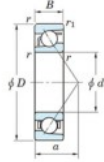

## Rodamiento de bolas una hilera 7201-JTEKT - 7201-JTEKT

<https://www.123rodamiento.mx/rodamiento-cojinete/rodamiento-bola/una-hilera/7201-jtekt>

Boundary dimensions

Single row angular bearing

Bearing No.	Boundary dimensions (mm)						Basic load ratings (kN)		Fatigue load factor		Limiting speed (min-1) Grease lub.
	d	D	B	r (max)	r1 (max)	a	C <sub>0r</sub>	C <sub>0r</sub>	f <sub>0</sub>	f <sub>0</sub>	
7201	12	32	10	0.6	0.3	10	4.05	0.31	-	21000	

## CARACTERÍSTICAS DEL PRODUCTO

Marca	JTEKT
N° Ean13	4549250192173
Diámetro interior	12 mm
Diámetro exterior	32 mm
Espesor	10 mm
Velocidad límite	21000 rpm
Carga dinámica	10 kN
Carga estática	4.05 kN
Envasado	1