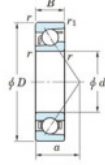

Rodamiento de bolas una hilera 7201-C-JTEKT - 7201-C-JTEKT

<https://www.123rodamiento.mx/rodamiento-cojinete/rodamiento-bola/una-hilera/7201-c-jtekt>

Boundary dimensions

Single row angular bearing

Bearing No.	Boundary dimensions(mm)					Basic load ratings(kN)		Fatigue load factor		Limiting speeds(min-1)
	d	D	B	r(mm)	r1(mm)	Cr	C0r	C1	f0	General Lub.
7201C	12	32	10	0.6	0.3	10.6	4.3	0.33	12.5	30000

CARACTERÍSTICAS DEL PRODUCTO

Marca	JTEKT
N° Ean13	4549250292163
Diámetro interior	12 mm
Diámetro interior	0.472" inch
Diámetro exterior	32 mm
Diámetro exterior	1.26" inch
Espesor	10 mm
Espesor	0.394" inch
Velocidad límite	30000 rpm
Carga dinámica	10.6 kN
Carga estática	4.3 kN
Envasado	1