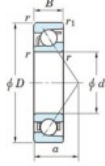

## Rodamiento de bolas una hilera 7301-JTEKT - 7301-JTEKT

<https://www.123rodamiento.mx/rodamiento-cojinete/rodamiento-bola/una-hilera/7301-jtekt>

Boundary dimensions

Single row angular bearing

Bearing No.	Boundary dimensions(mm)				Basic load ratings(kN)		Fatigue load limit(kN)		factor	Limiting speeds(min-1) (General use)
	d	D	B	r1(r2)	C <sub>r</sub>	C <sub>0r</sub>	C <sub>0</sub>	SO		
7301	12	37	12	1	0.6	14	5.25	0.41	-	19000

## CARACTERÍSTICAS DEL PRODUCTO

Marca	JTEKT
N° Ean13	3616060638571
Diámetro interior	12 mm
Diámetro exterior	37 mm
Espesor	12 mm
Velocidad límite	19000 rpm
Carga dinámica	14 kN
Carga estática	5.25 kN
Envasado	1