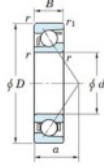

Rodamiento de bolas una hilera 7202-B-JTEKT - 7202-B-JTEKT

<https://www.123rodamiento.mx/rodamiento-cojinete/rodamiento-bola/una-hilera/7202-b-jtekt>

Boundary dimensions

Single row angular bearing

Bearing No.	Boundary dimensions(mm)						Basic load ratings(kN)		Fatigue load factor		Limiting speeds(min-1)
	d	D	B	r	r1	Cr	C0r	Cu	fu	Gross lub.	
7202B	15	35	11	0.6	0.3	9.3	3.95	0.26	-	14000	

CARACTERÍSTICAS DEL PRODUCTO

Marca	JTEKT
N° Ean13	4549250192456
Diámetro interior	15 mm
Diámetro interior	0.591" inch
Diámetro exterior	35 mm
Diámetro exterior	1.378" inch
Espesor	11 mm
Espesor	0.433" inch
Velocidad límite	14000 rpm
Carga dinámica	9.3 kN
Carga estática	3.95 kN
Envasado	1