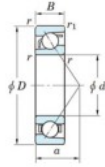

Rodamiento de bolas una hilera 7202-C-JTEKT - 7202-C-JTEKT

<https://www.123rodamiento.mx/rodamiento-cojinete/rodamiento-bola/una-hilera/7202-c-jtekt>

Boundary dimensions

Single row angular bearing

Bearing No.	Boundary dimensions(mm)					Basic load ratings(kN)		Fatigue load factor		Limiting speeds(min-1)	
	d	D	B	r	r1	Cr	C0r	C0	f0	Grease lub.	Oil lub.
7202C	15	35	11	0.6	0.3	10.8	4.55	0.34	13.3	26000	

CARACTERÍSTICAS DEL PRODUCTO

Marca	JTEKT
N° Ean13	3616060638601
Diámetro interior	15 mm
Diámetro interior	0.591" inch
Diámetro exterior	35 mm
Diámetro exterior	1.378" inch
Espesor	11 mm
Espesor	0.433" inch
Velocidad límite	26000 rpm
Carga dinámica	10.8 kN
Carga estática	4.55 kN
Envasado	1