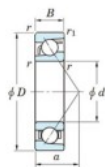

Rodamiento de bolas una hilera 7203-JTEKT - 7203-JTEKT

<https://www.123rodamiento.mx/rodamiento-cojinete/rodamiento-bola/una-hilera/7203-jtekt>

Boundary dimensions

Single row angular bearing

Bearing No.	Boundary dimensions(mm)					Basic load ratings(kN)		Fatigue load limit(kN)		factor	Limiting speed(min-1)
	d	D	B	r(mm)	r1(mm)	C _r	C _{0r}	C _u	ig		
7203	17	40	12	0.6	0.3	12.7	5.5	0.38	-	-	16000

CARACTERÍSTICAS DEL PRODUCTO

Marca	JTEKT
N° Ean13	4549250192647
Diámetro interior	17 mm
Diámetro exterior	40 mm
Espesor	12 mm
Velocidad límite	16000 rpm
Carga dinámica	12.7 kN
Carga estática	5.5 kN
Envasado	1