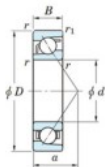

Rodamiento de bolas una hilera 7203-C-JTEKT - 7203-C-JTEKT

<https://www.123rodamiento.mx/rodamiento-cojinete/rodamiento-bola/una-hilera/7203-c-jtekt>

Boundary dimensions

Single row angular bearing

Bearing No.	Boundary dimensions(mm)					Basic load ratings(kN)		Fatigue load limits(kN)		factor	Limiting speeds(min-1) Grease lub.
	d	D	B	r1max	r1min	Cr	Cor	Ca	C0		
7203C	17	40	12	0.6	0.3	13.6	5.9	0.44	13.4		23000

CARACTERÍSTICAS DEL PRODUCTO

Marca	JTEKT
N° Ean13	3616060638649
Diámetro interior	17 mm
Diámetro exterior	40 mm
Espesor	12 mm
Velocidad límite	23000 rpm
Carga dinámica	13.6 kN
Carga estática	5.9 kN
Envasado	1