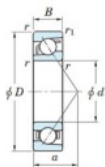

## Rodamiento de bolas una hilera 7305-JTEKT - 7305-JTEKT

<https://www.123rodamiento.mx/rodamiento-cojinete/rodamiento-bola/una-hilera/7305-jtekt>

Boundary dimensions

Single row angular bearing

Bearing No.	Boundary dimensions(mm)					Basic load ratings(kN)		Fatigue load factor	Limiting speeds(min-1)	
	d	D	B	r1(mm)	r2(mm)	C <sub>r</sub>	C <sub>0r</sub>	f <sub>0</sub>	Grease lub	
7305	25	62	17	1.1	0.8	33	15.8	1.15	-	11000

## CARACTERÍSTICAS DEL PRODUCTO

Marca	JTEKT
N° Ean13	4549250198991
Diámetro interior	25 mm
Diámetro exterior	62 mm
Espesor	17 mm
Velocidad límite	11000 rpm
Carga dinámica	33 kN
Carga estática	15.8 kN
Envasado	1