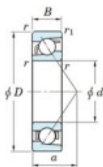

## Rodamiento de bolas una hilera 7305-C-JTEKT - 7305-C-JTEKT

<https://www.123rodamiento.mx/rodamiento-cojinete/rodamiento-bola/una-hilera/7305-c-jtekt>

Boundary dimensions

Single row angular bearing

Bearing No.	Boundary dimensions(mm)						Basic load ratings(kN)		Fatigue load limit(kN)		Limiting speeds(min-1)	
	d	D	B	r(max)	r1(max)		Cr	Cor	Cu	U	Grease lub.	
7305C	25	62	17	1.1	0.6		35.1	16.8	1.3	12.8	15000	

## CARACTERÍSTICAS DEL PRODUCTO

Marca	JTEKT
N° Ean13	3616060638786
Diámetro interior	25 mm
Diámetro exterior	62 mm
Espesor	17 mm
Velocidad límite	15000 rpm
Carga dinámica	35.1 kN
Carga estática	16.8 kN
Envasado	1