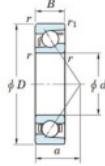

## Rodamiento de bolas una hilera 7405-B-JTEKT - 7405-B-JTEKT

<https://www.123rodamiento.mx/rodamiento-cojinete/rodamiento-bola/una-hilera/7405-b-jtekt>

Boundary dimensions

123BEARING

Single row angular bearing

Bearing No.	Boundary dimensions(mm)					Basic load ratings(kN)		Fatigue load limits(kN)		factor	Limiting speeds(min-1) Grease lub.
	d	D	B	r(max)	r1(min)	C <sub>r</sub>	C <sub>0r</sub>	C <sub>u</sub>	C <sub>10</sub>		
7405B	25	80	21	1.5	1	49.5	23.9	1.7	-	-	5800

### CARACTERÍSTICAS DEL PRODUCTO

Marca	JTEKT
N° Ean13	4549250202803
Diámetro interior	25 mm
Diámetro exterior	80 mm
Espesor	21 mm
Velocidad límite	5800 rpm
Carga dinámica	49.5 kN
Carga estática	23.9 kN
Envasado	1