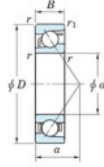

Rodamiento de bolas una hilera 7207-JTEKT - 7207-JTEKT

<https://www.123rodamiento.mx/rodamiento-cojinete/rodamiento-bola/una-hilera/7207-jtekt>

Boundary dimensions

Single row angular bearing

Bearing No.	Boundary dimensions(mm)						Basic load ratings(kN)		Fatigue load limit(kN)		factor	Limiting speeds(min-1) Grease lub.
	d	D	B	r(max)	r1(max)	a	C ₁₀	C ₉₀	C ₁₀	C ₉₀		
7207	35	72	17	1.1	0.6		37.1	20.2	1.3	--		8800

CARACTERÍSTICAS DEL PRODUCTO

Marca	JTEKT
N° Ean13	4549250194078
Diámetro interior	35 mm
Diámetro exterior	72 mm
Espesor	17 mm
Velocidad límite	8800 rpm
Carga dinámica	37.1 kN
Carga estática	20.2 kN
Envasado	1