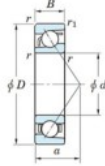

## Rodamiento de bolas una hilera 7307-JTEKT - 7307-JTEKT

<https://www.123rodamiento.mx/rodamiento-cojinete/rodamiento-bola/una-hilera/7307-jtekt>

Boundary dimensions

Single row angular bearing

Bearing No.	Boundary dimensions(mm)					Basic load ratings(kN)		Fatigue load limit(kN)		Limiting factor		Limiting speeds(min-1) (Grease lub)
	d	D	B	r1(max)	r1(min)	C <sub>r</sub>	C <sub>0r</sub>	C <sub>u</sub>	f <sub>0</sub>	f <sub>1</sub>		
7307	35	80	21	1.5	1	49.9	26.4	1.85	-	-	8000	

## CARACTERÍSTICAS DEL PRODUCTO

Marca	JTEKT
N° Ean13	4549250199394
Diámetro interior	35 mm
Diámetro exterior	80 mm
Espesor	21 mm
Velocidad límite	8000 rpm
Carga dinámica	49.9 kN
Carga estática	26.4 kN
Envasado	1