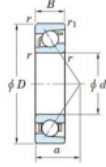

Rodamiento de bolas una hilera 7407-JTEKT - 7407-JTEKT

<https://www.123rodamiento.mx/rodamiento-cojinete/rodamiento-bola/una-hilera/7407-jtekt>

Boundary dimensions

Single row angular bearing

Bearing No.	Boundary dimensions(mm)						Basic load ratings(kN)		Fatigue load limit(kN)		Limiting factor	
	d	D	B	r(mm)	r1(mm)	C _r	C _{0r}	C _u	C ₁₀	ISO	Greases Lub.	
7407	35	100	25	1.5	1	81.1	41.1	3.2	-	-	5200	

CARACTERÍSTICAS DEL PRODUCTO

Marca	JTEKT
N° Ean13	3616060638939
Diámetro interior	35 mm
Diámetro exterior	100 mm
Espesor	25 mm
Velocidad límite	5200 rpm
Carga dinámica	81.1 kN
Carga estática	41.1 kN
Envasado	1