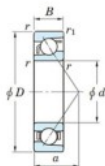

Rodamiento de bolas una hilera 7216-B-JTEKT - 7216-B-JTEKT

<https://www.123rodamiento.mx/rodamiento-cojinete/rodamiento-bola/una-hilera/7216-b-jtekt>

Boundary dimensions

Single row angular bearing

Bearing No.	Boundary dimensions(mm)					Basic load ratings(kN)		Fatigue load limit(kN)		factor	Limiting speeds(min-1) General use
	d	D	B	r(mm)	r1(mm)	C _r	C _{0r}	C ₀	f ₀		
7315C	75	160	37	2.1	1.1	182	113	7.75	13.4		5600

CARACTERÍSTICAS DEL PRODUCTO

Marca	JTEKT
N° Ean13	4549250196942
Diámetro interior	80 mm
Diámetro exterior	140 mm
Espesor	26 mm
Velocidad límite	3200 rpm
Carga dinámica	101 kN
Carga estática	69.3 kN
Envasado	1