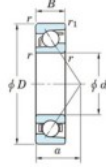

Rodamiento de bolas una hilera 7216-JTEKT - 7216-JTEKT

<https://www.123rodamiento.mx/rodamiento-cojinete/rodamiento-bola/una-hilera/7216-jtekt>

Boundary dimensions

Single row angular bearing

Bearing No.	Boundary dimensions(mm)					Basic load ratings(kN)		Fatigue load limit(kN)		factor	Limiting speeds(min-1) Grease lub.
	d	D	B	r1max	r1min	Cr	Cor	Cu	Co		
7216	80	140	26	2	1	111	76.2	4.4	-	-	4300

CARACTERÍSTICAS DEL PRODUCTO

Marca	JTEKT
N° Ean13	4549250196850
Diámetro interior	80 mm
Diámetro exterior	140 mm
Espesor	26 mm
Velocidad límite	4300 rpm
Carga dinámica	111 kN
Carga estática	76.2 kN
Envasado	1