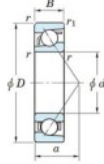

Rodamiento de bolas una hilera 7316-JTEKT - 7316-JTEKT

<https://www.123rodamiento.mx/rodamiento-cojinete/rodamiento-bola/una-hilera/7316-jtekt>

Boundary dimensions

Single row angular bearing

Bearing No.	Boundary dimensions(mm)					Basic load ratings(kN)		Fatigue load limit(kN)		factor	Limiting speeds(min-1) Grease lub.
	d	D	B	r	r1	C _r	C _{0r}	C _u	sp		
7316	80	170	39	2.1	1.1	184	119	7.35	-	-	3700

CARACTERÍSTICAS DEL PRODUCTO

Marca	JTEKT
N° Ean13	4549250201721
Diámetro interior	80 mm
Diámetro exterior	170 mm
Espesor	39 mm
Velocidad límite	3700 rpm
Peso	3700 g
Carga dinámica	184 kN
Carga estática	119 kN
Envasado	1