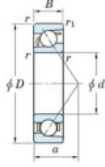

Rodamiento de bolas una hilera 7320-B-JTEKT - 7320-B-JTEKT

<https://www.123rodamiento.mx/rodamiento-cojinete/rodamiento-bola/una-hilera/7320-b-jtekt>

Boundary dimensions

Single row angular bearing

Bearing No.	Boundary dimensions(mm)					Basic load ratings(kN)		Fatigue load limits(kN)		factor	Limiting speeds(min-1) Grease lub.
	d	D	B	r(max)	r1(max)	Cr	Cor	Cu	Co		
7320B	100	215	47	3	1.1	238	178	7.3	-	-	2100

CARACTERÍSTICAS DEL PRODUCTO

Marca	JTEKT
N° Ean13	4549250202438
Diámetro interior	100 mm
Diámetro exterior	215 mm
Espesor	47 mm
Velocidad límite	2100 rpm
Peso	7171 g
Carga dinámica	238 kN
Carga estática	178 kN
Envasado	1