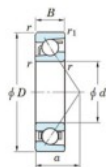

## Rodamiento de bolas una hilera 7301-FY-JTEKT - 7301-FY-JTEKT

<https://www.123rodamiento.mx/rodamiento-cojinete/rodamiento-bola/una-hilera/7301-fy-jtekt>

Boundary dimensions

Single row angular bearing

Bearing No.	Boundary dimensions(mm)					Basic load ratings(kN)		Fatigue load factor		Limiting speeds(min-1)
	d	D	B	r(mm)	r1(mm)	Cr	C0r	Cu	f0	Grease lub
7301 FY	12	37	12	1	0.6	12.8	4.6	0.36	-	24000

## CARACTERÍSTICAS DEL PRODUCTO

Marca	JTEKT
N° Ean13	3616060639981
Diámetro interior	12 mm
Diámetro exterior	37 mm
Espesor	12 mm
Velocidad límite	24000 rpm
Carga dinámica	12.8 kN
Carga estática	4.6 kN
Envasado	1