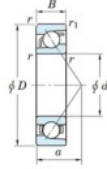

## Rodamiento de bolas una hilera 7203-B-FY-JTEKT - 7203-B-FY-JTEKT

<https://www.123rodamiento.mx/rodamiento-cojinete/rodamiento-bola/una-hilera/7203-b-fy-jtekt>

Boundary dimensions

Single row angular bearing

Bearing No.	Boundary dimensions(mm)					Basic load ratings(kN)		Fatigue load limit(kN)		factor (f)	Limiting speeds(min-1) Grease lub.
	d	D	B	r1(mm)	r(mm)	Cr	C0r	Ca	C0a		
7203B FY	17	40	12	0.6	0.3	11.7	5.05	0.33	-	-	16000

## CARACTERÍSTICAS DEL PRODUCTO

Marca	JTEKT
N° Ean13	3616060640123
Diámetro interior	17 mm
Diámetro interior	0.669" inch
Diámetro exterior	40 mm
Diámetro exterior	1.575" inch
Espesor	12 mm
Espesor	0.472" inch
Velocidad límite	16000 rpm
Carga dinámica	11.7 kN
Carga estática	5.05 kN
Envasado	1