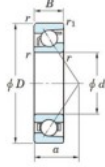

Rodamiento de bolas una hilera 7204-FY-JTEKT - 7204-FY-JTEKT

<https://www.123rodamiento.mx/rodamiento-cojinete/rodamiento-bola/una-hilera/7204-fy-jtekt>

Boundary dimensions

Single row angular bearing

Bearing No.	Boundary dimensions(mm)					Basic load ratings(kN)		Fatigue load limits(kN)		factor	Limiting speeds(min-1) Grease lub.
	d	D	B	r(mm)	r1(mm)	Cr	C0r	C0	00		
7204 FY	20	47	14	1	0.6	18.1	8.4	0.68	-	-	17000

CARACTERÍSTICAS DEL PRODUCTO

Marca	JTEKT
N° Ean13	3616060640239
Diámetro interior	20 mm
Diámetro exterior	47 mm
Espesor	14 mm
Velocidad límite	17000 rpm
Carga dinámica	18.1 kN
Carga estática	8.4 kN
Envasado	1