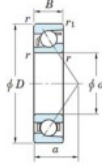

Rodamiento de bolas una hilera 7404-B-FY-JTEKT - 7404-B-FY-JTEKT

<https://www.123rodamiento.mx/rodamiento-cojinete/rodamiento-bola/una-hilera/7404-b-fy-jtekt>

Boundary dimensions

Single row angular bearing

| Bearing No. | Boundary dimensions(mm) | | | | | | Basic load ratings(kN) | | Fatigue load limit(kN) | | Limiting speeds(min ⁻¹) | |
|-------------|-------------------------|----|----|--------|--------|-----------------|------------------------|-----------------|------------------------|------|-------------------------------------|--|
| | d | D | B | r1(mm) | r2(mm) | C ₁₀ | C ₉₀ | C ₁₀ | C ₉₀ | Ball | Hub | |
| 7404B FY | 20 | 72 | 19 | 1.1 | 0.6 | 41.9 | 17.9 | 1.4 | - | - | 8500 | |

CARACTERÍSTICAS DEL PRODUCTO

| | |
|-------------------|---------------|
| Marca | JTEKT |
| N° Ean13 | 3616060640284 |
| Diámetro interior | 20 mm |
| Diámetro interior | 0.787" inch |
| Diámetro exterior | 72 mm |
| Diámetro exterior | 2.835" inch |
| Espesor | 19 mm |
| Espesor | 0.748" inch |
| Velocidad límite | 8500 rpm |
| Carga dinámica | 41.9 kN |
| Carga estática | 17.9 kN |
| Envasado | 1 |