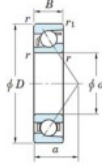

Rodamiento de bolas una hilera 7404-B-FY-JTEKT - 7404-B-FY-JTEKT

<https://www.123rodamiento.mx/rodamiento-cojinete/rodamiento-bola/una-hilera/7404-b-fy-jtekt>

Boundary dimensions

Single row angular bearing

Bearing No.	Boundary dimensions(mm)					Basic load ratings(kN)		Fatigue load limit(kN)		Limiting speeds(min ⁻¹) Grease lub.
	d	D	B	r1(max)	r2(max)	C ₁₀	C ₉₀	C ₁₀	C ₉₀	
7404B FY	20	72	19	1.1	0.6	41.9	17.9	1.4	-	8500

CARACTERÍSTICAS DEL PRODUCTO

Marca	JTEKT
N° Ean13	3616060640284
Diámetro interior	20 mm
Diámetro interior	0.787" inch
Diámetro exterior	72 mm
Diámetro exterior	2.835" inch
Espesor	19 mm
Espesor	0.748" inch
Velocidad límite	8500 rpm
Carga dinámica	41.9 kN
Carga estática	17.9 kN
Envasado	1