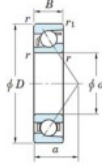

## Rodamiento de bolas una hilera 7404-B-FY-JTEKT - 7404-B-FY-JTEKT

<https://www.123rodamiento.mx/rodamiento-cojinete/rodamiento-bola/una-hilera/7404-b-fy-jtekt>

Boundary dimensions

Single row angular bearing

Bearing No.	Boundary dimensions(mm)					Basic load ratings(kN)		Fatigue load limit(kN)		Limiting speeds(min <sup>-1</sup> ) Grease lub.
	d	D	B	r1(mm)	r2(mm)	C <sub>10</sub>	C <sub>90</sub>	C <sub>10</sub>	C <sub>90</sub>	
7404B FY	20	72	19	1.1	0.6	41.9	17.9	1.4	-	8500

## CARACTERÍSTICAS DEL PRODUCTO

Marca	JTEKT
N° Ean13	3616060640284
Diámetro interior	20 mm
Diámetro interior	0.787" inch
Diámetro exterior	72 mm
Diámetro exterior	2.835" inch
Espesor	19 mm
Espesor	0.748" inch
Velocidad límite	8500 rpm
Carga dinámica	41.9 kN
Carga estática	17.9 kN
Envasado	1