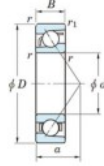

Rodamiento de bolas una hilera 7404-B-FY-JTEKT - 7404-B-FY-JTEKT

<https://www.123rodamiento.mx/rodamiento-cojinete/rodamiento-bola/una-hilera/7404-b-fy-jtekt>

Boundary dimensions

Single row angular bearing

Bearing No.	Boundary dimensions(mm)					Basic load ratings(kN)		Fatigue load limit(kN)		Limiting speeds(min ⁻¹) Grease lub.
	d	D	B	r1(mm)	r2(mm)	C ₁₀	C ₉₀	C ₁₀	C ₉₀	
7404B FY	20	72	19	1.1	0.6	41.9	17.9	1.4	-	8500

CARACTERÍSTICAS DEL PRODUCTO

Marca	JTEKT
N° Ean13	3616060640284
Diámetro interior	20 mm
Diámetro interior	0.787" inch
Diámetro exterior	72 mm
Diámetro exterior	2.835" inch
Espesor	19 mm
Espesor	0.748" inch
Velocidad límite	8500 rpm
Carga dinámica	41.9 kN
Carga estática	17.9 kN
Envasado	1