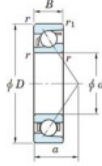

## Rodamiento de bolas una hilera 7404-B-FY-JTEKT - 7404-B-FY-JTEKT

<https://www.123rodamiento.mx/rodamiento-cojinete/rodamiento-bola/una-hilera/7404-b-fy-jtekt>

Boundary dimensions

Single row angular bearing

Bearing No.	Boundary dimensions(mm)						Basic load ratings(kN)		Fatigue load limit(kN)		Limiting speeds(min <sup>-1</sup> )	
	d	D	B	r1(mm)	r2(mm)	C <sub>10</sub>	C <sub>90</sub>	C <sub>10</sub>	C <sub>90</sub>	ft	fr	
7404B FY	20	72	19	1.1	0.6	41.9	17.9	1.4	-	-	8500	

## CARACTERÍSTICAS DEL PRODUCTO

Marca	JTEKT
N° Ean13	3616060640284
Diámetro interior	20 mm
Diámetro interior	0.787" inch
Diámetro exterior	72 mm
Diámetro exterior	2.835" inch
Espesor	19 mm
Espesor	0.748" inch
Velocidad límite	8500 rpm
Carga dinámica	41.9 kN
Carga estática	17.9 kN
Envasado	1