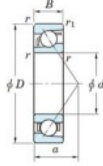

## Rodamiento de bolas una hilera 7404-B-FY-JTEKT - 7404-B-FY-JTEKT

<https://www.123rodamiento.mx/rodamiento-cojinete/rodamiento-bola/una-hilera/7404-b-fy-jtekt>

Boundary dimensions

Single row angular bearing

Bearing No.	Boundary dimensions(mm)						Basic load ratings(kN)		Fatigue load limit(kN)		Limiting speeds(min <sup>-1</sup> )	
	d	D	B	r1(mm)	r2(mm)	C <sub>10</sub>	C <sub>90</sub>	C <sub>10</sub>	C <sub>90</sub>	ft	fr	
7404B FY	20	72	19	1.1	0.6	41.9	17.9	1.4	-	-	8500	

## CARACTERÍSTICAS DEL PRODUCTO

Marca	JTEKT
N° Ean13	3616060640284
Diámetro interior	20 mm
Diámetro interior	0.787" inch
Diámetro exterior	72 mm
Diámetro exterior	2.835" inch
Espesor	19 mm
Espesor	0.748" inch
Velocidad límite	8500 rpm
Carga dinámica	41.9 kN
Carga estática	17.9 kN
Envasado	1