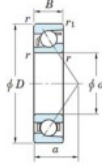

## Rodamiento de bolas una hilera 7404-B-FY-JTEKT - 7404-B-FY-JTEKT

<https://www.123rodamiento.mx/rodamiento-cojinete/rodamiento-bola/una-hilera/7404-b-fy-jtekt>

Boundary dimensions

Single row angular bearing

Bearing No.	Boundary dimensions(mm)						Basic load ratings(kN)		Fatigue load limit(kN)		Limiting speeds(min <sup>-1</sup> )	
	d	D	B	r1(mm)	r2(mm)	C <sub>10</sub>	C <sub>90</sub>	C <sub>10</sub>	C <sub>90</sub>	Ball	Hub	
7404B FY	20	72	19	1.1	0.6	41.9	17.9	1.4	-	-	8500	

## CARACTERÍSTICAS DEL PRODUCTO

Marca	JTEKT
N° Ean13	3616060640284
Diámetro interior	20 mm
Diámetro interior	0.787" inch
Diámetro exterior	72 mm
Diámetro exterior	2.835" inch
Espesor	19 mm
Espesor	0.748" inch
Velocidad límite	8500 rpm
Carga dinámica	41.9 kN
Carga estática	17.9 kN
Envasado	1