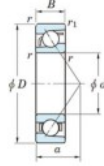

Rodamiento de bolas una hilera 7404-B-FY-JTEKT - 7404-B-FY-JTEKT

<https://www.123rodamiento.mx/rodamiento-cojinete/rodamiento-bola/una-hilera/7404-b-fy-jtekt>

Boundary dimensions

Single row angular bearing

| Bearing No. | Boundary dimensions(mm) | | | | | | Basic load ratings(kN) | | Fatigue load limit(kN) | | Limiting speeds(min ⁻¹) | |
|-------------|-------------------------|----|----|--------|--------|-----------------|------------------------|-----------------|------------------------|----|-------------------------------------|--|
| | d | D | B | r1(mm) | r2(mm) | C ₁₀ | C ₉₀ | C ₁₀ | C ₉₀ | ft | fr | |
| 7404B FY | 20 | 72 | 19 | 1.1 | 0.6 | 41.9 | 17.9 | 1.4 | - | - | 8500 | |

CARACTERÍSTICAS DEL PRODUCTO

| | |
|-------------------|---------------|
| Marca | JTEKT |
| N° Ean13 | 3616060640284 |
| Diámetro interior | 20 mm |
| Diámetro interior | 0.787" inch |
| Diámetro exterior | 72 mm |
| Diámetro exterior | 2.835" inch |
| Espesor | 19 mm |
| Espesor | 0.748" inch |
| Velocidad límite | 8500 rpm |
| Carga dinámica | 41.9 kN |
| Carga estática | 17.9 kN |
| Envasado | 1 |