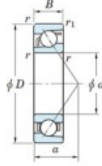

Rodamiento de bolas una hilera 7404-B-FY-JTEKT - 7404-B-FY-JTEKT

<https://www.123rodamiento.mx/rodamiento-cojinete/rodamiento-bola/una-hilera/7404-b-fy-jtekt>

Boundary dimensions

Single row angular bearing

| Bearing No. | Boundary dimensions(mm) | | | | | | Basic load ratings(kN) | | Fatigue load limit(kN) | | Limiting speeds(min ⁻¹) | |
|-------------|-------------------------|----|----|--------|--------|-----------------|------------------------|-----------------|------------------------|----|-------------------------------------|--|
| | d | D | B | r1(mm) | r2(mm) | C ₁₀ | C ₉₀ | C ₁₀ | C ₉₀ | ft | fr | |
| 7404B FY | 20 | 72 | 19 | 1.1 | 0.6 | 41.9 | 17.9 | 1.4 | - | - | 8500 | |

CARACTERÍSTICAS DEL PRODUCTO

| | |
|-------------------|---------------|
| Marca | JTEKT |
| N° Ean13 | 3616060640284 |
| Diámetro interior | 20 mm |
| Diámetro interior | 0.787" inch |
| Diámetro exterior | 72 mm |
| Diámetro exterior | 2.835" inch |
| Espesor | 19 mm |
| Espesor | 0.748" inch |
| Velocidad límite | 8500 rpm |
| Carga dinámica | 41.9 kN |
| Carga estática | 17.9 kN |
| Envasado | 1 |