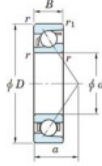

Rodamiento de bolas una hilera 7404-B-FY-JTEKT - 7404-B-FY-JTEKT

<https://www.123rodamiento.mx/rodamiento-cojinete/rodamiento-bola/una-hilera/7404-b-fy-jtekt>

Boundary dimensions

Single row angular bearing

Bearing No.	Boundary dimensions(mm)					Basic load ratings(kN)		Fatigue load limit(kN)		Limiting speeds(min ⁻¹)	
	d	D	B	r1(mm)	r2(mm)	C ₁₀	C ₉₀	C ₁₀	C ₉₀	Ball	Hub
7404B FY	20	72	19	1.1	0.6	41.9	17.9	1.4	-	-	8500

CARACTERÍSTICAS DEL PRODUCTO

Marca	JTEKT
N° Ean13	3616060640284
Diámetro interior	20 mm
Diámetro interior	0.787" inch
Diámetro exterior	72 mm
Diámetro exterior	2.835" inch
Espesor	19 mm
Espesor	0.748" inch
Velocidad límite	8500 rpm
Carga dinámica	41.9 kN
Carga estática	17.9 kN
Envasado	1