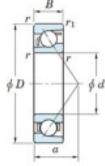

## Rodamiento de bolas una hilera 7404-B-FY-JTEKT - 7404-B-FY-JTEKT

<https://www.123rodamiento.mx/rodamiento-cojinete/rodamiento-bola/una-hilera/7404-b-fy-jtekt>

Boundary dimensions

Single row angular bearing

Bearing No.	Boundary dimensions(mm)					Basic load ratings(kN)		Fatigue load limit(kN)		Limiting speeds(min <sup>-1</sup> ) Grease lub.
	d	D	B	r1(mm)	r2(mm)	C <sub>10</sub>	C <sub>90</sub>	C <sub>10</sub>	C <sub>90</sub>	
7404B FY	20	72	19	1.1	0.6	41.9	17.9	1.4	-	8500

## CARACTERÍSTICAS DEL PRODUCTO

Marca	JTEKT
N° Ean13	3616060640284
Diámetro interior	20 mm
Diámetro interior	0.787" inch
Diámetro exterior	72 mm
Diámetro exterior	2.835" inch
Espesor	19 mm
Espesor	0.748" inch
Velocidad límite	8500 rpm
Carga dinámica	41.9 kN
Carga estática	17.9 kN
Envasado	1