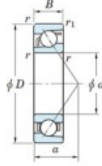

Rodamiento de bolas una hilera 7404-B-FY-JTEKT - 7404-B-FY-JTEKT

<https://www.123rodamiento.mx/rodamiento-cojinete/rodamiento-bola/una-hilera/7404-b-fy-jtekt>

Boundary dimensions

Single row angular bearing

Bearing No.	Boundary dimensions(mm)						Basic load ratings(kN)		Fatigue load limit(kN)		Limiting speeds(min ⁻¹)	
	d	D	B	r1(mm)	r2(mm)	C ₁₀	C ₉₀	C ₁₀	C ₉₀	ft	fr	
7404B FY	20	72	19	1.1	0.6	41.9	17.9	1.4	-	-	8500	

CARACTERÍSTICAS DEL PRODUCTO

Marca	JTEKT
N° Ean13	3616060640284
Diámetro interior	20 mm
Diámetro interior	0.787" inch
Diámetro exterior	72 mm
Diámetro exterior	2.835" inch
Espesor	19 mm
Espesor	0.748" inch
Velocidad límite	8500 rpm
Carga dinámica	41.9 kN
Carga estática	17.9 kN
Envasado	1