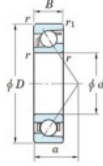

Rodamiento de bolas una hilera 7404-B-FY-JTEKT - 7404-B-FY-JTEKT

<https://www.123rodamiento.mx/rodamiento-cojinete/rodamiento-bola/una-hilera/7404-b-fy-jtekt>

Boundary dimensions

Single row angular bearing

Bearing No.	Boundary dimensions(mm)					Basic load ratings(kN)		Fatigue load limit(kN)		Limiting speeds(min ⁻¹) Grease lub.
	d	D	B	r1(mm)	r2(mm)	C ₁₀	C ₉₀	C ₁₀	C ₉₀	
7404B FY	20	72	19	1.1	0.6	41.9	17.9	1.4	-	8500

CARACTERÍSTICAS DEL PRODUCTO

Marca	JTEKT
N° Ean13	3616060640284
Diámetro interior	20 mm
Diámetro interior	0.787" inch
Diámetro exterior	72 mm
Diámetro exterior	2.835" inch
Espesor	19 mm
Espesor	0.748" inch
Velocidad límite	8500 rpm
Carga dinámica	41.9 kN
Carga estática	17.9 kN
Envasado	1