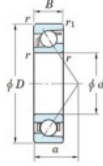

Rodamiento de bolas una hilera 7404-B-FY-JTEKT - 7404-B-FY-JTEKT

<https://www.123rodamiento.mx/rodamiento-cojinete/rodamiento-bola/una-hilera/7404-b-fy-jtekt>

Boundary dimensions

Single row angular bearing

Bearing No.	Boundary dimensions(mm)						Basic load ratings(kN)		Fatigue load limit(kN)		Limiting speeds(min ⁻¹)	
	d	D	B	r1(mm)	r2(mm)	C ₁₀	C ₉₀	C ₁₀	C ₉₀	Ball	Hub	
7404B FY	20	72	19	1.1	0.6	41.9	17.9	1.4	-	-	8500	

CARACTERÍSTICAS DEL PRODUCTO

Marca	JTEKT
N° Ean13	3616060640284
Diámetro interior	20 mm
Diámetro interior	0.787" inch
Diámetro exterior	72 mm
Diámetro exterior	2.835" inch
Espesor	19 mm
Espesor	0.748" inch
Velocidad límite	8500 rpm
Carga dinámica	41.9 kN
Carga estática	17.9 kN
Envasado	1