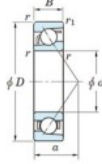

## Rodamiento de bolas una hilera 7404-B-FY-JTEKT - 7404-B-FY-JTEKT

<https://www.123rodamiento.mx/rodamiento-cojinete/rodamiento-bola/una-hilera/7404-b-fy-jtekt>

Boundary dimensions

Single row angular bearing

Bearing No.	Boundary dimensions(mm)					Basic load ratings(kN)		Fatigue load limit(kN)		Limiting speeds(min <sup>-1</sup> ) Grease lub.
	d	D	B	r1(mm)	r2(mm)	C <sub>10</sub>	C <sub>90</sub>	C <sub>10</sub>	C <sub>90</sub>	
7404B FY	20	72	19	1.1	0.6	41.9	17.9	1.4	-	8500

## CARACTERÍSTICAS DEL PRODUCTO

Marca	JTEKT
N° Ean13	3616060640284
Diámetro interior	20 mm
Diámetro interior	0.787" inch
Diámetro exterior	72 mm
Diámetro exterior	2.835" inch
Espesor	19 mm
Espesor	0.748" inch
Velocidad límite	8500 rpm
Carga dinámica	41.9 kN
Carga estática	17.9 kN
Envasado	1