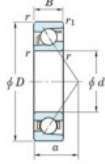

Rodamiento de bolas una hilera 7404-B-FY-JTEKT - 7404-B-FY-JTEKT

<https://www.123rodamiento.mx/rodamiento-cojinete/rodamiento-bola/una-hilera/7404-b-fy-jtekt>

Boundary dimensions

Single row angular bearing

Bearing No.	Boundary dimensions(mm)					Basic load ratings(kN)		Fatigue load limit(kN)		Limiting speeds(min ⁻¹) Grease lub.
	d	D	B	r1(mm)	r2(mm)	C ₁₀	C ₉₀	C ₁₀	C ₉₀	
7404B FY	20	72	19	1.1	0.6	41.9	17.9	1.4	-	8500

CARACTERÍSTICAS DEL PRODUCTO

Marca	JTEKT
N° Ean13	3616060640284
Diámetro interior	20 mm
Diámetro interior	0.787" inch
Diámetro exterior	72 mm
Diámetro exterior	2.835" inch
Espesor	19 mm
Espesor	0.748" inch
Velocidad límite	8500 rpm
Carga dinámica	41.9 kN
Carga estática	17.9 kN
Envasado	1