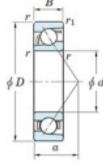

Rodamiento de bolas una hilera 7404-B-FY-JTEKT - 7404-B-FY-JTEKT

<https://www.123rodamiento.mx/rodamiento-cojinete/rodamiento-bola/una-hilera/7404-b-fy-jtekt>

Boundary dimensions

Single row angular bearing

Bearing No.	Boundary dimensions(mm)					Basic load ratings(kN)		Fatigue load limit(kN)		Limiting speeds(min ⁻¹) Grease lub.
	d	D	B	r1(mm)	r2(mm)	C ₁₀	C ₉₀	C ₁₀	C ₉₀	
7404B FY	20	72	19	1.1	0.6	41.9	17.9	1.4	-	8500

CARACTERÍSTICAS DEL PRODUCTO

Marca	JTEKT
N° Ean13	3616060640284
Diámetro interior	20 mm
Diámetro interior	0.787" inch
Diámetro exterior	72 mm
Diámetro exterior	2.835" inch
Espesor	19 mm
Espesor	0.748" inch
Velocidad límite	8500 rpm
Carga dinámica	41.9 kN
Carga estática	17.9 kN
Envasado	1