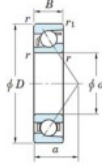

Rodamiento de bolas una hilera 7404-B-FY-JTEKT - 7404-B-FY-JTEKT

<https://www.123rodamiento.mx/rodamiento-cojinete/rodamiento-bola/una-hilera/7404-b-fy-jtekt>

Boundary dimensions

Single row angular bearing

Bearing No.	Boundary dimensions(mm)					Basic load ratings(kN)		Fatigue load limit(kN)		Limiting speeds(min ⁻¹) Grease lub.
	d	D	B	r1(mm)	r2(mm)	C ₁₀	C ₉₀	C ₁₀	C ₉₀	
7404B FY	20	72	19	1.1	0.6	41.9	17.9	1.4	-	8500

CARACTERÍSTICAS DEL PRODUCTO

Marca	JTEKT
N° Ean13	3616060640284
Diámetro interior	20 mm
Diámetro interior	0.787" inch
Diámetro exterior	72 mm
Diámetro exterior	2.835" inch
Espesor	19 mm
Espesor	0.748" inch
Velocidad límite	8500 rpm
Carga dinámica	41.9 kN
Carga estática	17.9 kN
Envasado	1