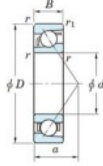

Rodamiento de bolas una hilera 7404-B-FY-JTEKT - 7404-B-FY-JTEKT

<https://www.123rodamiento.mx/rodamiento-cojinete/rodamiento-bola/una-hilera/7404-b-fy-jtekt>

Boundary dimensions

Single row angular bearing

Bearing No.	Boundary dimensions(mm)						Basic load ratings(kN)		Fatigue load limit(kN)		Limiting speeds(min ⁻¹)	
	d	D	B	r1(mm)	r2(mm)	C ₁₀	C ₉₀	C ₁₀	C ₉₀	ft	fr	
7404B FY	20	72	19	1.1	0.6	41.9	17.9	1.4	-	-	8500	

CARACTERÍSTICAS DEL PRODUCTO

Marca	JTEKT
N° Ean13	3616060640284
Diámetro interior	20 mm
Diámetro interior	0.787" inch
Diámetro exterior	72 mm
Diámetro exterior	2.835" inch
Espesor	19 mm
Espesor	0.748" inch
Velocidad límite	8500 rpm
Carga dinámica	41.9 kN
Carga estática	17.9 kN
Envasado	1