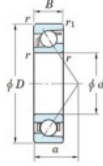

## Rodamiento de bolas una hilera 7404-B-FY-JTEKT - 7404-B-FY-JTEKT

<https://www.123rodamiento.mx/rodamiento-cojinete/rodamiento-bola/una-hilera/7404-b-fy-jtekt>

Boundary dimensions

Single row angular bearing

Bearing No.	Boundary dimensions(mm)					Basic load ratings(kN)		Fatigue load limit(kN)		Limiting speeds(min <sup>-1</sup> ) Grease lub.
	d	D	B	r1(mm)	r2(mm)	C <sub>10</sub>	C <sub>90</sub>	C <sub>10</sub>	C <sub>90</sub>	
7404B FY	20	72	19	1.1	0.6	41.9	17.9	1.4	-	8500

## CARACTERÍSTICAS DEL PRODUCTO

Marca	JTEKT
N° Ean13	3616060640284
Diámetro interior	20 mm
Diámetro interior	0.787" inch
Diámetro exterior	72 mm
Diámetro exterior	2.835" inch
Espesor	19 mm
Espesor	0.748" inch
Velocidad límite	8500 rpm
Carga dinámica	41.9 kN
Carga estática	17.9 kN
Envasado	1