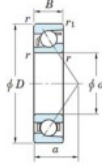

Rodamiento de bolas una hilera 7404-B-FY-JTEKT - 7404-B-FY-JTEKT

<https://www.123rodamiento.mx/rodamiento-cojinete/rodamiento-bola/una-hilera/7404-b-fy-jtekt>

Boundary dimensions

Single row angular bearing

Bearing No.	Boundary dimensions(mm)						Basic load ratings(kN)		Fatigue load limit(kN)		Limiting speeds(min ⁻¹)	
	d	D	B	r1(mm)	r2(mm)	C ₁₀	C ₉₀	C ₁₀	C ₉₀	ft	ft	
7404B FY	20	72	19	1.1	0.6	41.9	17.9	1.4	-	-	8500	

CARACTERÍSTICAS DEL PRODUCTO

Marca	JTEKT
N° Ean13	3616060640284
Diámetro interior	20 mm
Diámetro interior	0.787" inch
Diámetro exterior	72 mm
Diámetro exterior	2.835" inch
Espesor	19 mm
Espesor	0.748" inch
Velocidad límite	8500 rpm
Carga dinámica	41.9 kN
Carga estática	17.9 kN
Envasado	1