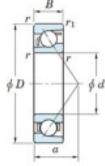

## Rodamiento de bolas una hilera 7404-B-FY-JTEKT - 7404-B-FY-JTEKT

<https://www.123rodamiento.mx/rodamiento-cojinete/rodamiento-bola/una-hilera/7404-b-fy-jtekt>

Boundary dimensions

Single row angular bearing

Bearing No.	Boundary dimensions(mm)						Basic load ratings(kN)		Fatigue load limit(kN)		Limiting speeds(min <sup>-1</sup> )	
	d	D	B	r1(mm)	r2(mm)	C <sub>10</sub>	C <sub>90</sub>	C <sub>10</sub>	C <sub>90</sub>	ft	fr	
7404B FY	20	72	19	1.1	0.6	41.9	17.9	1.4	-	-	8500	

## CARACTERÍSTICAS DEL PRODUCTO

Marca	JTEKT
N° Ean13	3616060640284
Diámetro interior	20 mm
Diámetro interior	0.787" inch
Diámetro exterior	72 mm
Diámetro exterior	2.835" inch
Espesor	19 mm
Espesor	0.748" inch
Velocidad límite	8500 rpm
Carga dinámica	41.9 kN
Carga estática	17.9 kN
Envasado	1