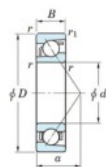

Rodamiento de bolas una hilera 7005-B-FY-JTEKT - 7005-B-FY-JTEKT

<https://www.123rodamiento.mx/rodamiento-cojinete/rodamiento-bola/una-hilera/7005-b-fy-jtekt>

Boundary dimensions

Single row angular bearing

Bearing No.	Boundary dimensions(mm)					Basic load ratings(kN)		Fatigue load limit(kN)		factor	Limiting speeds(min-1) Grease lub.
	d	D	B	r1(mm)	r(mm)	C0	C0	C0	IG		
7005B FY	25	47	12	0.8	0.3	12.8	6.7	0.39	-	-	12000

CARACTERÍSTICAS DEL PRODUCTO

Marca	JTEKT
N° Ean13	3616060640321
Diámetro interior	25 mm
Diámetro exterior	47 mm
Espesor	12 mm
Velocidad límite	12000 rpm
Carga dinámica	12.8 kN
Carga estática	6.7 kN
Envasado	1