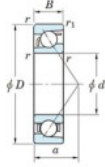

Rodamiento de bolas una hilera 7206-C-FY-JTEKT - 7206-C-FY-JTEKT

<https://www.123rodamiento.mx/rodamiento-cojinete/rodamiento-bola/una-hilera/7206-c-fy-jtekt>

Boundary dimensions

Single row angular bearing

Bearing No.	Boundary dimensions(mm)					Basic load ratings(kN)		Fatigue load factor		Limiting speeds(min-1) Grease Lub.
	d	D	B	r limit	r1 limit	Cr	Cor	Cu	f0	
7206C FY	30	62	16	1	0.6	28.8	14.7	1	14	18000

CARACTERÍSTICAS DEL PRODUCTO

Marca	JTEKT
N° Ean13	3616060640505
Diámetro interior	30 mm
Diámetro exterior	62 mm
Espesor	16 mm
Velocidad límite	18000 rpm
Carga dinámica	28.8 kN
Carga estática	14.7 kN
Envasado	1