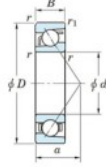

Rodamiento de bolas una hilera 7009-C-FY-JTEKT - 7009-C-FY-JTEKT

<https://www.123rodamiento.mx/rodamiento-cojinete/rodamiento-bola/una-hilera/7009-c-fy-jtekt>

Boundary dimensions

Single row angular bearing

Bearing No.	Boundary dimensions(mm)					Basic load ratings(kN)		Fatigue load limit(kN)		factor	Limiting speeds(min-1) Grease Lub.
	d	D	B	r1max	r1limit	Cr	C0r	Cu	C10		
7009C FY	45	75	16	1	0.6	30.5	19.3	1.15	15.4		14000

CARACTERÍSTICAS DEL PRODUCTO

Marca	JTEKT
N° Ean13	3616060640888
Diámetro interior	45 mm
Diámetro interior	1.772" inch
Diámetro exterior	75 mm
Diámetro exterior	2.953" inch
Espesor	16 mm
Espesor	0.63" inch
Velocidad límite	14000 rpm
Carga dinámica	30.5 kN
Carga estática	19.3 kN
Envasado	1