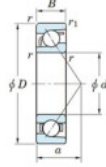

## Rodamiento de bolas una hilera 7209-FY-JTEKT - 7209-FY-JTEKT

<https://www.123rodamiento.mx/rodamiento-cojinete/rodamiento-bola/una-hilera/7209-fy-jtekt>

Boundary dimensions

Single row angular bearing

Bearing No.	Boundary dimensions(mm)				Basic load ratings(kN)		Fatigue load limit(kN)		factor	Limiting speeds(min-1) Grease lub.
	d	D	B	r(max)	Cr	Cor	C0	FD		
7209 FY	45	85	19	1.1	0.6	47.2	26.6	1.7	-	9400

## CARACTERÍSTICAS DEL PRODUCTO

Marca	JTEKT
N° Ean13	3616060640901
Diámetro interior	45 mm
Diámetro exterior	85 mm
Espesor	19 mm
Velocidad límite	9400 rpm
Carga dinámica	47.2 kN
Carga estática	26.6 kN
Envasado	1