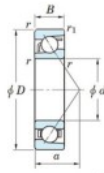

Rodamiento de bolas una hilera 7010-FY-JTEKT - 7010-FY-JTEKT

<https://www.123rodamiento.mx/rodamiento-cojinete/rodamiento-bola/una-hilera/7010-fy-jtekt>

Boundary dimensions

Single row angular bearing

Bearing No.	Boundary dimensions(mm)					Basic load ratings(kN)		Fatigue load limit(kN)		factor	Limiting speed(min-1) Grease lub.
	d	D	B	r(max)	r1(max)	Cr	Cor	Cu	C0r		
7010 FY	50	80	16	1	0.6	29.5	20.1	1.1	-	-	9200

CARACTERÍSTICAS DEL PRODUCTO

Marca	JTEKT
N° Ean13	3616060641014
Diámetro interior	50 mm
Diámetro exterior	80 mm
Espesor	16 mm
Velocidad límite	9200 rpm
Carga dinámica	29.5 kN
Carga estática	20.1 kN
Envasado	1