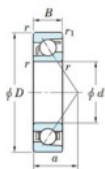

## Rodamiento de bolas una hilera 7011-FY-JTEKT - 7011-FY-JTEKT

<https://www.123rodamiento.mx/rodamiento-cojinete/rodamiento-bola/una-hilera/7011-fy-jtekt>

Boundary dimensions

Bearing No.	Boundary dimensions(mm)						Basic load ratings(kN)		Fatigue load limit(kN)	factor	Limiting speeds(min-1)
	d	D	B	r(mm)	r1(mm)	r2(mm)	C <sub>r</sub>	C <sub>0r</sub>	C <sub>u</sub>	f <sub>0</sub>	(Grease lub.)
7011 FY	55	90	18	1.1	0.6	0.6	38.9	26.3	1.5	-	8300

## CARACTERÍSTICAS DEL PRODUCTO

Marca	JTEKT
N° Ean13	3616060641175
Diámetro interior	55 mm
Diámetro exterior	90 mm
Espesor	18 mm
Velocidad límite	8300 rpm
Carga dinámica	38.9 kN
Carga estática	26.3 kN
Envasado	1