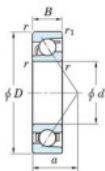

Rodamiento de bolas una hilera 7211-FY-JTEKT - 7211-FY-JTEKT

<https://www.123rodamiento.mx/rodamiento-cojinete/rodamiento-bola/una-hilera/7211-fy-jtekt>

Boundary dimensions

Single row angular bearing

Bearing No.	Boundary dimensions(mm)					Basic load ratings(kN)		Fatigue load limit(kN)		factor	Limiting speed(mis-1) Grease lub.
	d	D	B	r1(mm)	r(mm)	Cr	C0r	Cu	10		
7211 FY	55	100	21	1.5	1	60.9	37.1	2.3	-	7600	

CARACTERÍSTICAS DEL PRODUCTO

Marca	JTEKT
N° Ean13	3616060641205
Diámetro interior	55 mm
Diámetro exterior	100 mm
Espesor	21 mm
Velocidad límite	7600 rpm
Carga dinámica	60.9 kN
Carga estática	37.1 kN
Envasado	1