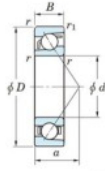

Rodamiento de bolas una hilera 7212-B-FY-JTEKT - 7212-B-FY-JTEKT

<https://www.123rodamiento.mx/rodamiento-cojinete/rodamiento-bola/una-hilera/7212-b-fy-jtekt>

Boundary dimensions

Single row angular bearing

Bearing No.	Boundary dimensions(mm)						Basic load ratings(kN)		Fatigue load factor		Limiting speeds(min-1) Gross lub.
	d	D	B	r(mm)	r1(mm)	Cr	Cor	Cu	f0		
7212B FY	60	110	22	1.5	1	66.8	41.6	2.45	-	5100	

CARACTERÍSTICAS DEL PRODUCTO

Marca	JTEKT
N° Ean13	3616060641342
Diámetro interior	60 mm
Diámetro exterior	110 mm
Espesor	22 mm
Velocidad límite	5100 rpm
Carga dinámica	66.8 kN
Carga estática	41.6 kN
Envasado	1