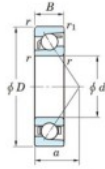

Rodamiento de bolas una hilera 7212-B-FY-JTEKT - 7212-B-FY-JTEKT

<https://www.123rodamiento.mx/rodamiento-cojinete/rodamiento-bola/una-hilera/7212-b-fy-jtekt>

Boundary dimensions

Single row angular bearing

Bearing No.	Boundary dimensions(mm)						Basic load ratings(kN)		Fatigue load limit(kN)		Limiting speeds(min-1)	
	d	D	B	r(mm)	r1(mm)	Cr	Cor	Cu	U	U _{Gross Lub.}		
7212B FY	60	110	22	1.5	1	66.8	41.6	2.45	-	-	5100	

CARACTERÍSTICAS DEL PRODUCTO

Marca	JTEKT
N° Ean13	3616060641342
Diámetro interior	60 mm
Diámetro interior	2.362" inch
Diámetro exterior	110 mm
Diámetro exterior	4.331" inch
Espesor	22 mm
Espesor	0.866" inch
Velocidad límite	5100 rpm
Carga dinámica	66.8 kN
Carga estática	41.6 kN
Envasado	1