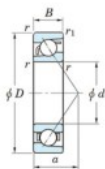

Rodamiento de bolas una hilera 7213-B-FY-JTEKT - 7213-B-FY-JTEKT

<https://www.123rodamiento.mx/rodamiento-cojinete/rodamiento-bola/una-hilera/7213-b-fy-jtekt>

Boundary dimensions

Bearing No.	Boundary dimensions(mm)					Basic load ratings(kN)		Fatigue load factor		Limiting speeds(min-1) (Grease lub.)
	d	D	B	r(mm)	r1(mm)	Cr	Cor	Cu	f0	
7213B FY	65	120	23	1.5	1	76.2	49.3	2.9	-	4800

CARACTERÍSTICAS DEL PRODUCTO

Marca	JTEKT
N° Ean13	3616060641496
Diámetro interior	65 mm
Diámetro exterior	120 mm
Espesor	23 mm
Velocidad límite	4800 rpm
Carga dinámica	76.2 kN
Carga estática	49.3 kN
Envasado	1