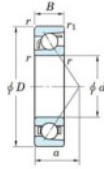

Rodamiento de bolas una hilera 7014-FY-JTEKT - 7014-FY-JTEKT

<https://www.123rodamiento.mx/rodamiento-cojinete/rodamiento-bola/una-hilera/7014-fy-jtekt>

Boundary dimensions

Single row angular bearing

Bearing No.	Boundary dimensions(mm)					Basic load ratings(kN)		Fatigue load limit(kN)		factor	Limiting speeds(min-1) Grease lub.
	d	D	B	r(mm)	r1(mm)	Cr	Cor	Cu	10		
7014 FY	70	110	20	1.1	0.6	53.3	39.4	2.15	-	-	6600

CARACTERÍSTICAS DEL PRODUCTO

Marca	JTEKT
N° Ean13	3616060641618
Diámetro interior	70 mm
Diámetro exterior	110 mm
Espesor	20 mm
Velocidad límite	6600 rpm
Carga dinámica	53.3 kN
Carga estática	39.4 kN
Envasado	1