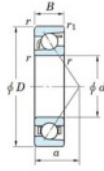

Rodamiento de bolas una hilera 7014-FY-JTEKT - 7014-FY-JTEKT

<https://www.123rodamiento.mx/rodamiento-cojinete/rodamiento-bola/una-hilera/7014-fy-jtekt>

Boundary dimensions

Bearing No.	Boundary dimensions(mm)					Basic load ratings(kN)		Fatigue load limit(kN)		factor	Limiting speeds(min-1) Grease lub.
	d	D	B	r(mm)	r1(mm)	Cr	Cor	Cu	10		
7014 FY	70	110	20	1.1	0.6	53.3	39.4	2.15	-	-	6600

CARACTERÍSTICAS DEL PRODUCTO

Marca	JTEKT
N° Ean13	3616060641618
Diámetro interior	70 mm
Diámetro exterior	110 mm
Espesor	20 mm
Velocidad límite	6600 rpm
Carga dinámica	53.3 kN
Carga estática	39.4 kN
Envasado	1