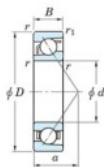

Rodamiento de bolas una hilera 7214-FY-JTEKT - 7214-FY-JTEKT

<https://www.123rodamiento.mx/rodamiento-cojinete/rodamiento-bola/una-hilera/7214-fy-jtekt>

Boundary dimensions

Single row angular bearing

Bearing No.	Boundary dimensions(mm)						Basic load ratings(kN)		Fatigue load limit(kN)	factor	Limiting speeds(min-1) Grease lub.
	a	D	B	r(mm)	r1(mm)	Cr	C0r	Cu			
7214 FY	70	125	24	1.5	1	87.3	55.6	3.4	-	6100	

CARACTERÍSTICAS DEL PRODUCTO

Marca	JTEKT
N° Ean13	3616060641649
Diámetro interior	70 mm
Diámetro exterior	125 mm
Espesor	24 mm
Velocidad límite	6100 rpm
Carga dinámica	87.3 kN
Carga estática	55.6 kN
Envasado	1