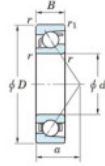

Rodamiento de bolas una hilera 7415-FY-JTEKT - 7415-FY-JTEKT

<https://www.123rodamiento.mx/rodamiento-cojinete/rodamiento-bola/una-hilera/7415-fy-jtekt>

Boundary dimensions

Bearing No.	Boundary dimensions(mm)					Basic load ratings(kN)		Fatigue load limit(kN)		factor	Limiting speeds(min-1) Grease lub.
	d	D	B	r1(max)	r2(max)	C _r	C _{0r}	C _u	n ₀		
7415 FY	75	190	45	3	1.1	214	141	6.3	-		3300

CARACTERÍSTICAS DEL PRODUCTO

Marca	JTEKT
N° Ean13	3616060641847
Diámetro interior	75 mm
Diámetro exterior	190 mm
Espesor	45 mm
Velocidad límite	3300 rpm
Carga dinámica	214 kN
Carga estática	141 kN
Envasado	1