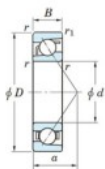

Rodamiento de bolas una hilera 7316-B-FY-JTEKT - 7316-B-FY-JTEKT

<https://www.123rodamiento.mx/rodamiento-cojinete/rodamiento-bola/una-hilera/7316-b-fy-jtekt>

Boundary dimensions

Bearing No.	Boundary dimensions(mm)					Basic load ratings(kN)		Fatigue load limit(kN)		factor	Limiting speed(min-1) Grease lub.
	d	D	B	r(max)	r(min)	Cr	Cor	Cu			
7316B FY	80	170	39	2.1	1.1	159	100	5.8	-		3500

CARACTERÍSTICAS DEL PRODUCTO

Marca	JTEKT
N° Ean13	3616060641946
Diámetro interior	80 mm
Diámetro interior	3.15" inch
Diámetro exterior	170 mm
Diámetro exterior	6.693" inch
Espesor	39 mm
Espesor	1.535" inch
Velocidad límite	3500 rpm
Carga dinámica	159 kN
Carga estática	100 kN
Envasado	1