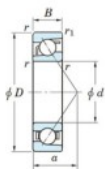

Rodamiento de bolas una hilera 7316-B-FY-JTEKT - 7316-B-FY-JTEKT

<https://www.123rodamiento.mx/rodamiento-cojinete/rodamiento-bola/una-hilera/7316-b-fy-jtekt>

Boundary dimensions

Single row angular bearing

Bearing No.	Boundary dimensions(mm)						Basic load ratings(kN)		Fatigue load limit(kN)		factor	Limiting speeds(min-1) Grease lub.
	d	D	B	r(max)	r(min)	Cr	Cor	Cu	Cub			
7316B FY	80	170	39	2.1	1.1	159	100	5.8	-	-	3500	

CARACTERÍSTICAS DEL PRODUCTO

Marca	JTEKT
N° Ean13	3616060641946
Diámetro interior	80 mm
Diámetro interior	3.15" inch
Diámetro exterior	170 mm
Diámetro exterior	6.693" inch
Espesor	39 mm
Espesor	1.535" inch
Velocidad límite	3500 rpm
Carga dinámica	159 kN
Carga estática	100 kN
Envasado	1