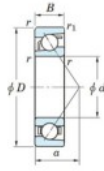

Rodamiento de bolas una hilera 7316-B-FY-JTEKT - 7316-B-FY-JTEKT

<https://www.123rodamiento.mx/rodamiento-cojinete/rodamiento-bola/una-hilera/7316-b-fy-jtekt>

Boundary dimensions

Bearing No.	Boundary dimensions(mm)					Basic load ratings(kN)		Fatigue load limit(kN)		factor	Limiting speed(min-1) Grease lub.
	d	D	B	r(max)	r(min)	Cr	Cor	Cu			
7316B FY	80	170	39	2.1	1.1	159	100	5.8	-		3500

CARACTERÍSTICAS DEL PRODUCTO

Marca	JTEKT
N° Ean13	3616060641946
Diámetro interior	80 mm
Diámetro interior	3.15" inch
Diámetro exterior	170 mm
Diámetro exterior	6.693" inch
Espesor	39 mm
Espesor	1.535" inch
Velocidad límite	3500 rpm
Carga dinámica	159 kN
Carga estática	100 kN
Envasado	1