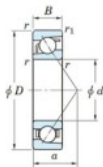

Rodamiento de bolas una hilera 7316-B-FY-JTEKT - 7316-B-FY-JTEKT

<https://www.123rodamiento.mx/rodamiento-cojinete/rodamiento-bola/una-hilera/7316-b-fy-jtekt>

Boundary dimensions

Single row angular bearing

Bearing No.	Boundary dimensions(mm)					Basic load ratings(kN)		Fatigue load limit(kN)		factor	Limiting speed(min-1) Grease lub.
	d	D	B	r(max)	r(min)	Cr	Cor	Cu			
7316B FY	80	170	39	2.1	1.1	159	100	5.8	-		3500

CARACTERÍSTICAS DEL PRODUCTO

Marca	JTEKT
N° Ean13	3616060641946
Diámetro interior	80 mm
Diámetro interior	3.15" inch
Diámetro exterior	170 mm
Diámetro exterior	6.693" inch
Espesor	39 mm
Espesor	1.535" inch
Velocidad límite	3500 rpm
Carga dinámica	159 kN
Carga estática	100 kN
Envasado	1