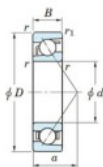

## Rodamiento de bolas una hilera 7316-B-FY-JTEKT - 7316-B-FY-JTEKT

<https://www.123rodamiento.mx/rodamiento-cojinete/rodamiento-bola/una-hilera/7316-b-fy-jtekt>

Boundary dimensions

Bearing No.	Boundary dimensions(mm)					Basic load ratings(kN)		Fatigue load limit(kN)		factor	Limiting speed(min-1) Grease lub.
	d	D	B	r(max)	r(min)	Cr	Cor	Cu			
7316B FY	80	170	39	2.1	1.1	159	100	5.8	-	3500	

## CARACTERÍSTICAS DEL PRODUCTO

Marca	JTEKT
N° Ean13	3616060641946
Diámetro interior	80 mm
Diámetro interior	3.15" inch
Diámetro exterior	170 mm
Diámetro exterior	6.693" inch
Espesor	39 mm
Espesor	1.535" inch
Velocidad límite	3500 rpm
Carga dinámica	159 kN
Carga estática	100 kN
Envasado	1