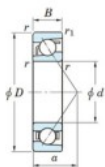

Rodamiento de bolas una hilera 7316-B-FY-JTEKT - 7316-B-FY-JTEKT

<https://www.123rodamiento.mx/rodamiento-cojinete/rodamiento-bola/una-hilera/7316-b-fy-jtekt>

Boundary dimensions

Single row angular bearing

Bearing No.	Boundary dimensions(mm)					Basic load ratings(kN)		Fatigue load limit(kN)		factor	Limiting speed(min-1) Grease lub.
	d	D	B	r(max)	r1(max)	Cr	Cor	Cu	10		
7316B FY	80	170	39	2.1	1.1	159	100	5.8	-		3500

CARACTERÍSTICAS DEL PRODUCTO

Marca	JTEKT
N° Ean13	3616060641946
Diámetro interior	80 mm
Diámetro interior	3.15" inch
Diámetro exterior	170 mm
Diámetro exterior	6.693" inch
Espesor	39 mm
Espesor	1.535" inch
Velocidad límite	3500 rpm
Carga dinámica	159 kN
Carga estática	100 kN
Envasado	1