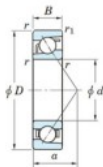

Rodamiento de bolas una hilera 7316-B-FY-JTEKT - 7316-B-FY-JTEKT

<https://www.123rodamiento.mx/rodamiento-cojinete/rodamiento-bola/una-hilera/7316-b-fy-jtekt>

Boundary dimensions

Single row angular bearing

Bearing No.	Boundary dimensions(mm)					Basic load ratings(kN)		Fatigue load limit(kN)		factor	Limiting speed(min-1) Grease lub.
	d	D	B	r(max)	r(min)	Cr	Cor	Cu	10		
7316B FY	80	170	39	2.1	1.1	159	100	5.8	-	-	3500

CARACTERÍSTICAS DEL PRODUCTO

Marca	JTEKT
N° Ean13	3616060641946
Diámetro interior	80 mm
Diámetro interior	3.15" inch
Diámetro exterior	170 mm
Diámetro exterior	6.693" inch
Espesor	39 mm
Espesor	1.535" inch
Velocidad límite	3500 rpm
Carga dinámica	159 kN
Carga estática	100 kN
Envasado	1