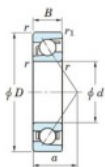

## Rodamiento de bolas una hilera 7316-B-FY-JTEKT - 7316-B-FY-JTEKT

<https://www.123rodamiento.mx/rodamiento-cojinete/rodamiento-bola/una-hilera/7316-b-fy-jtekt>

Boundary dimensions

Single row angular bearing

Bearing No.	Boundary dimensions(mm)					Basic load ratings(kN)		Fatigue load limit(kN)		factor	Limiting speed(min-1) Grease lub.
	d	D	B	r(max)	r1(max)	Cr	Cor	Cu	10		
7316B FY	80	170	39	2.1	1.1	159	100	5.8	-		3500

## CARACTERÍSTICAS DEL PRODUCTO

Marca	JTEKT
N° Ean13	3616060641946
Diámetro interior	80 mm
Diámetro interior	3.15" inch
Diámetro exterior	170 mm
Diámetro exterior	6.693" inch
Espesor	39 mm
Espesor	1.535" inch
Velocidad límite	3500 rpm
Carga dinámica	159 kN
Carga estática	100 kN
Envasado	1