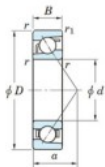

Rodamiento de bolas una hilera 7316-B-FY-JTEKT - 7316-B-FY-JTEKT

<https://www.123rodamiento.mx/rodamiento-cojinete/rodamiento-bola/una-hilera/7316-b-fy-jtekt>

Boundary dimensions

Single row angular bearing

Bearing No.	Boundary dimensions(mm)					Basic load ratings(kN)		Fatigue load limit(kN)		factor	Limiting speed(min-1) Grease lub.
	d	D	B	r(max)	r(min)	Cr	Cor	Cu	10		
7316B FY	80	170	39	2.1	1.1	159	100	5.8	-	-	3500

CARACTERÍSTICAS DEL PRODUCTO

Marca	JTEKT
N° Ean13	3616060641946
Diámetro interior	80 mm
Diámetro interior	3.15" inch
Diámetro exterior	170 mm
Diámetro exterior	6.693" inch
Espesor	39 mm
Espesor	1.535" inch
Velocidad límite	3500 rpm
Carga dinámica	159 kN
Carga estática	100 kN
Envasado	1