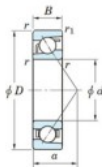

Rodamiento de bolas una hilera 7316-B-FY-JTEKT - 7316-B-FY-JTEKT

<https://www.123rodamiento.mx/rodamiento-cojinete/rodamiento-bola/una-hilera/7316-b-fy-jtekt>

Boundary dimensions

Bearing No.	Boundary dimensions(mm)					Basic load ratings(kN)		Fatigue load limit(kN)		factor	Limiting speed(min-1) Grease lub.
	d	D	B	r(max)	r(min)	Cr	Cor	Cu			
7316B FY	80	170	39	2.1	1.1	159	100	5.8	-		3500

CARACTERÍSTICAS DEL PRODUCTO

Marca	JTEKT
N° Ean13	3616060641946
Diámetro interior	80 mm
Diámetro interior	3.15" inch
Diámetro exterior	170 mm
Diámetro exterior	6.693" inch
Espesor	39 mm
Espesor	1.535" inch
Velocidad límite	3500 rpm
Carga dinámica	159 kN
Carga estática	100 kN
Envasado	1