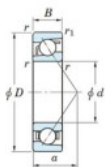

Rodamiento de bolas una hilera 7316-B-FY-JTEKT - 7316-B-FY-JTEKT

<https://www.123rodamiento.mx/rodamiento-cojinete/rodamiento-bola/una-hilera/7316-b-fy-jtekt>

Boundary dimensions

Bearing No.	Boundary dimensions(mm)					Basic load ratings(kN)		Fatigue load limit(kN)		factor	Limiting speed(min-1) Grease lub.
	d	D	B	r(max)	r(min)	C _r	C _{0r}	C _u	C ₁₀		
7316B FY	80	170	39	2.1	1.1	159	100	5.8	-	-	3500

CARACTERÍSTICAS DEL PRODUCTO

Marca	JTEKT
N° Ean13	3616060641946
Diámetro interior	80 mm
Diámetro interior	3.15" inch
Diámetro exterior	170 mm
Diámetro exterior	6.693" inch
Espesor	39 mm
Espesor	1.535" inch
Velocidad límite	3500 rpm
Carga dinámica	159 kN
Carga estática	100 kN
Envasado	1