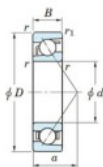

Rodamiento de bolas una hilera 7316-B-FY-JTEKT - 7316-B-FY-JTEKT

<https://www.123rodamiento.mx/rodamiento-cojinete/rodamiento-bola/una-hilera/7316-b-fy-jtekt>

Boundary dimensions

Bearing No.	Boundary dimensions(mm)					Basic load ratings(kN)		Fatigue load limit(kN)		factor	Limiting speed(min-1) Grease lub.
	d	D	B	r(max)	r(min)	Cr	Cor	Cu			
7316B FY	80	170	39	2.1	1.1	159	100	5.8	-		3500

CARACTERÍSTICAS DEL PRODUCTO

Marca	JTEKT
N° Ean13	3616060641946
Diámetro interior	80 mm
Diámetro interior	3.15" inch
Diámetro exterior	170 mm
Diámetro exterior	6.693" inch
Espesor	39 mm
Espesor	1.535" inch
Velocidad límite	3500 rpm
Carga dinámica	159 kN
Carga estática	100 kN
Envasado	1