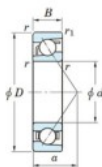

## Rodamiento de bolas una hilera 7316-B-FY-JTEKT - 7316-B-FY-JTEKT

<https://www.123rodamiento.mx/rodamiento-cojinete/rodamiento-bola/una-hilera/7316-b-fy-jtekt>

Boundary dimensions

Single row angular bearing

| Bearing No. | Boundary dimensions(mm) |     |    |        |        |     | Basic load ratings(kN) |     | Fatigue load limit(kN) |   | factor | Limiting speeds(min-1)<br>Grease lub. |
|-------------|-------------------------|-----|----|--------|--------|-----|------------------------|-----|------------------------|---|--------|---------------------------------------|
|             | d                       | D   | B  | r(max) | r(min) | Cr  | Cor                    | Cu  | Cub                    |   |        |                                       |
| 7316B FY    | 80                      | 170 | 39 | 2.1    | 1.1    | 159 | 100                    | 5.8 | -                      | - | 3500   |                                       |

## CARACTERÍSTICAS DEL PRODUCTO

|                   |               |
|-------------------|---------------|
| Marca             | JTEKT         |
| N° Ean13          | 3616060641946 |
| Diámetro interior | 80 mm         |
| Diámetro interior | 3.15" inch    |
| Diámetro exterior | 170 mm        |
| Diámetro exterior | 6.693" inch   |
| Espesor           | 39 mm         |
| Espesor           | 1.535" inch   |
| Velocidad límite  | 3500 rpm      |
| Carga dinámica    | 159 kN        |
| Carga estática    | 100 kN        |
| Envasado          | 1             |