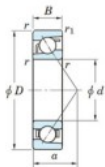

Rodamiento de bolas una hilera 7316-B-FY-JTEKT - 7316-B-FY-JTEKT

<https://www.123rodamiento.mx/rodamiento-cojinete/rodamiento-bola/una-hilera/7316-b-fy-jtekt>

Boundary dimensions

Bearing No.	Boundary dimensions(mm)					Basic load ratings(kN)		Fatigue load limit(kN)		factor	Limiting speed(min-1) Grease lub.
	d	D	B	r(max)	r(min)	Cr	Cor	Cu			
7316B FY	80	170	39	2.1	1.1	159	100	5.8	-		3500

CARACTERÍSTICAS DEL PRODUCTO

Marca	JTEKT
N° Ean13	3616060641946
Diámetro interior	80 mm
Diámetro interior	3.15" inch
Diámetro exterior	170 mm
Diámetro exterior	6.693" inch
Espesor	39 mm
Espesor	1.535" inch
Velocidad límite	3500 rpm
Carga dinámica	159 kN
Carga estática	100 kN
Envasado	1