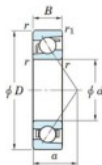

Rodamiento de bolas una hilera 7316-B-FY-JTEKT - 7316-B-FY-JTEKT

<https://www.123rodamiento.mx/rodamiento-cojinete/rodamiento-bola/una-hilera/7316-b-fy-jtekt>

Boundary dimensions

Single row angular bearing

Bearing No.	Boundary dimensions(mm)						Basic load ratings(kN)		Fatigue load limit(kN)		factor	Limiting speed(min-1) Grease lub.
	d	D	B	r(max)	r(min)	Cr	Cor	Cu	fu			
7316B FY	80	170	39	2.1	1.1	159	100	5.8	-	-	3500	

CARACTERÍSTICAS DEL PRODUCTO

Marca	JTEKT
N° Ean13	3616060641946
Diámetro interior	80 mm
Diámetro interior	3.15" inch
Diámetro exterior	170 mm
Diámetro exterior	6.693" inch
Espesor	39 mm
Espesor	1.535" inch
Velocidad límite	3500 rpm
Carga dinámica	159 kN
Carga estática	100 kN
Envasado	1