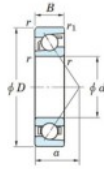

## Rodamiento de bolas una hilera 7316-B-FY-JTEKT - 7316-B-FY-JTEKT

<https://www.123rodamiento.mx/rodamiento-cojinete/rodamiento-bola/una-hilera/7316-b-fy-jtekt>

Boundary dimensions

Bearing No.	Boundary dimensions(mm)					Basic load ratings(kN)		Fatigue load limit(kN)		factor	Limiting speeds(min-1) Grease lub.
	d	D	B	r(max)	r1(min)	Cr	Cor	Cu	10		
7316B FY	80	170	39	2.1	1.1	159	100	5.8	-		3500

### CARACTERÍSTICAS DEL PRODUCTO

Marca	JTEKT
N° Ean13	3616060641946
Diámetro interior	80 mm
Diámetro interior	3.15" inch
Diámetro exterior	170 mm
Diámetro exterior	6.693" inch
Espesor	39 mm
Espesor	1.535" inch
Velocidad límite	3500 rpm
Carga dinámica	159 kN
Carga estática	100 kN
Envasado	1