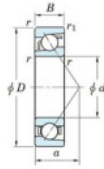

## Rodamiento de bolas una hilera 7316-B-FY-JTEKT - 7316-B-FY-JTEKT

<https://www.123rodamiento.mx/rodamiento-cojinete/rodamiento-bola/una-hilera/7316-b-fy-jtekt>

Boundary dimensions

Bearing No.	Boundary dimensions(mm)					Basic load ratings(kN)		Fatigue load limit(kN)		factor	Limiting speed(min-1) Grease lub.
	d	D	B	r(max)	r(min)	Cr	Cor	Cu			
7316B FY	80	170	39	2.1	1.1	159	100	5.8	-	3500	

## CARACTERÍSTICAS DEL PRODUCTO

Marca	JTEKT
N° Ean13	3616060641946
Diámetro interior	80 mm
Diámetro interior	3.15" inch
Diámetro exterior	170 mm
Diámetro exterior	6.693" inch
Espesor	39 mm
Espesor	1.535" inch
Velocidad límite	3500 rpm
Carga dinámica	159 kN
Carga estática	100 kN
Envasado	1