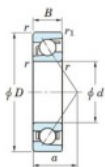

## Rodamiento de bolas una hilera 7316-B-FY-JTEKT - 7316-B-FY-JTEKT

<https://www.123rodamiento.mx/rodamiento-cojinete/rodamiento-bola/una-hilera/7316-b-fy-jtekt>

Boundary dimensions

Single row angular bearing

Bearing No.	Boundary dimensions(mm)					Basic load ratings(kN)		Fatigue load limit(kN)		factor	Limiting speed(min-1) Grease lub.
	d	D	B	r(max)	r(min)	Cr	Cor	Cu	10		
7316B FY	80	170	39	2.1	1.1	159	100	5.8	-	-	3500

## CARACTERÍSTICAS DEL PRODUCTO

Marca	JTEKT
N° Ean13	3616060641946
Diámetro interior	80 mm
Diámetro interior	3.15" inch
Diámetro exterior	170 mm
Diámetro exterior	6.693" inch
Espesor	39 mm
Espesor	1.535" inch
Velocidad límite	3500 rpm
Carga dinámica	159 kN
Carga estática	100 kN
Envasado	1