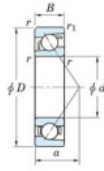

## Rodamiento de bolas una hilera 7316-B-FY-JTEKT - 7316-B-FY-JTEKT

<https://www.123rodamiento.mx/rodamiento-cojinete/rodamiento-bola/una-hilera/7316-b-fy-jtekt>

Boundary dimensions

Bearing No.	Boundary dimensions(mm)					Basic load ratings(kN)		Fatigue load limit(kN)		factor	Limiting speed(min-1) Grease lub.
	d	D	B	r(max)	r(min)	Cr	Cor	Cu			
7316B FY	80	170	39	2.1	1.1	159	100	5.8	-		3500

### CARACTERÍSTICAS DEL PRODUCTO

Marca	JTEKT
N° Ean13	3616060641946
Diámetro interior	80 mm
Diámetro interior	3.15" inch
Diámetro exterior	170 mm
Diámetro exterior	6.693" inch
Espesor	39 mm
Espesor	1.535" inch
Velocidad límite	3500 rpm
Carga dinámica	159 kN
Carga estática	100 kN
Envasado	1