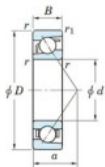

Rodamiento de bolas una hilera 7316-B-FY-JTEKT - 7316-B-FY-JTEKT

<https://www.123rodamiento.mx/rodamiento-cojinete/rodamiento-bola/una-hilera/7316-b-fy-jtekt>

Boundary dimensions

Bearing No.	Boundary dimensions(mm)					Basic load ratings(kN)		Fatigue load limit(kN)		factor	Limiting speed(min-1) Grease lub.
	d	D	B	r(max)	r(min)	Cr	Cor	Cu			
7316B FY	80	170	39	2.1	1.1	159	100	5.8	-	3500	

CARACTERÍSTICAS DEL PRODUCTO

Marca	JTEKT
N° Ean13	3616060641946
Diámetro interior	80 mm
Diámetro interior	3.15" inch
Diámetro exterior	170 mm
Diámetro exterior	6.693" inch
Espesor	39 mm
Espesor	1.535" inch
Velocidad límite	3500 rpm
Carga dinámica	159 kN
Carga estática	100 kN
Envasado	1