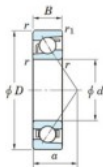

Rodamiento de bolas una hilera 7316-B-FY-JTEKT - 7316-B-FY-JTEKT

<https://www.123rodamiento.mx/rodamiento-cojinete/rodamiento-bola/una-hilera/7316-b-fy-jtekt>

Boundary dimensions

Single row angular bearing

Bearing No.	Boundary dimensions(mm)						Basic load ratings(kN)		Fatigue load limit(kN)		factor	Limiting speeds(min-1) Grease lub.
	d	D	B	r(max)	r(min)	Cr	C0r	Cu	C0u			
7316B FY	80	170	39	2.1	1.1	159	100	5.8	-	-	3500	

CARACTERÍSTICAS DEL PRODUCTO

Marca	JTEKT
N° Ean13	3616060641946
Diámetro interior	80 mm
Diámetro interior	3.15" inch
Diámetro exterior	170 mm
Diámetro exterior	6.693" inch
Espesor	39 mm
Espesor	1.535" inch
Velocidad límite	3500 rpm
Carga dinámica	159 kN
Carga estática	100 kN
Envasado	1