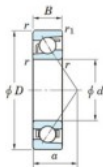

Rodamiento de bolas una hilera 7316-B-FY-JTEKT - 7316-B-FY-JTEKT

<https://www.123rodamiento.mx/rodamiento-cojinete/rodamiento-bola/una-hilera/7316-b-fy-jtekt>

Boundary dimensions

Single row angular bearing

Bearing No.	Boundary dimensions(mm)					Basic load ratings(kN)		Fatigue load limit(kN)		factor	Limiting speed(min-1) Grease lub.
	d	D	B	r(max)	r1(max)	Cr	Cor	Cu	10		
7316B FY	80	170	39	2.1	1.1	159	100	5.8	-		3500

CARACTERÍSTICAS DEL PRODUCTO

Marca	JTEKT
N° Ean13	3616060641946
Diámetro interior	80 mm
Diámetro interior	3.15" inch
Diámetro exterior	170 mm
Diámetro exterior	6.693" inch
Espesor	39 mm
Espesor	1.535" inch
Velocidad límite	3500 rpm
Carga dinámica	159 kN
Carga estática	100 kN
Envasado	1