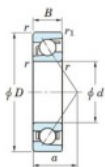

Rodamiento de bolas una hilera 7316-B-FY-JTEKT - 7316-B-FY-JTEKT

<https://www.123rodamiento.mx/rodamiento-cojinete/rodamiento-bola/una-hilera/7316-b-fy-jtekt>

Boundary dimensions

Single row angular bearing

Bearing No.	Boundary dimensions(mm)					Basic load ratings(kN)		Fatigue load limit(kN)		factor	Limiting speed(min-1) Grease lub.
	d	D	B	r(max)	r(min)	C _r	C _{0r}	C _u	C ₁₀		
7316B FY	80	170	39	2.1	1.1	159	100	5.8	-	-	3500

CARACTERÍSTICAS DEL PRODUCTO

Marca	JTEKT
N° Ean13	3616060641946
Diámetro interior	80 mm
Diámetro interior	3.15" inch
Diámetro exterior	170 mm
Diámetro exterior	6.693" inch
Espesor	39 mm
Espesor	1.535" inch
Velocidad límite	3500 rpm
Carga dinámica	159 kN
Carga estática	100 kN
Envasado	1