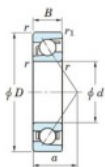

Rodamiento de bolas una hilera 7316-B-FY-JTEKT - 7316-B-FY-JTEKT

<https://www.123rodamiento.mx/rodamiento-cojinete/rodamiento-bola/una-hilera/7316-b-fy-jtekt>

Boundary dimensions

Single row angular bearing

Bearing No.	Boundary dimensions(mm)					Basic load ratings(kN)		Fatigue load limit(kN)		factor	Limiting speed(min-1) Grease lub.
	d	D	B	r(max)	r(min)	Cr	Cor	Cu			
7316B FY	80	170	39	2.1	1.1	159	100	5.8	-		3500

CARACTERÍSTICAS DEL PRODUCTO

Marca	JTEKT
N° Ean13	3616060641946
Diámetro interior	80 mm
Diámetro interior	3.15" inch
Diámetro exterior	170 mm
Diámetro exterior	6.693" inch
Espesor	39 mm
Espesor	1.535" inch
Velocidad límite	3500 rpm
Carga dinámica	159 kN
Carga estática	100 kN
Envasado	1