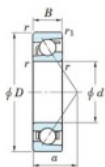

## Rodamiento de bolas una hilera 7316-B-FY-JTEKT - 7316-B-FY-JTEKT

<https://www.123rodamiento.mx/rodamiento-cojinete/rodamiento-bola/una-hilera/7316-b-fy-jtekt>

Boundary dimensions

Single row angular bearing

Bearing No.	Boundary dimensions(mm)					Basic load ratings(kN)		Fatigue load limit(kN)		factor	Limiting speed(min-1) Grease lub.
	d	D	B	r(max)	r(min)	Cr	Cor	Cu			
7316B FY	80	170	39	2.1	1.1	159	100	5.8	-		3500

## CARACTERÍSTICAS DEL PRODUCTO

Marca	JTEKT
N° Ean13	3616060641946
Diámetro interior	80 mm
Diámetro interior	3.15" inch
Diámetro exterior	170 mm
Diámetro exterior	6.693" inch
Espesor	39 mm
Espesor	1.535" inch
Velocidad límite	3500 rpm
Carga dinámica	159 kN
Carga estática	100 kN
Envasado	1