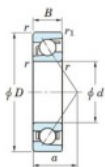

Rodamiento de bolas una hilera 7316-B-FY-JTEKT - 7316-B-FY-JTEKT

<https://www.123rodamiento.mx/rodamiento-cojinete/rodamiento-bola/una-hilera/7316-b-fy-jtekt>

Boundary dimensions

Single row angular bearing

Bearing No.	Boundary dimensions(mm)					Basic load ratings(kN)		Fatigue load limit(kN)		factor	Limiting speed(min-1) Grease lub.
	d	D	B	r(max)	r(min)	Cr	Cor	Cu	10		
7316B FY	80	170	39	2.1	1.1	159	100	5.8	-		3500

CARACTERÍSTICAS DEL PRODUCTO

Marca	JTEKT
N° Ean13	3616060641946
Diámetro interior	80 mm
Diámetro interior	3.15" inch
Diámetro exterior	170 mm
Diámetro exterior	6.693" inch
Espesor	39 mm
Espesor	1.535" inch
Velocidad límite	3500 rpm
Carga dinámica	159 kN
Carga estática	100 kN
Envasado	1