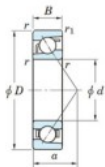

Rodamiento de bolas una hilera 7316-B-FY-JTEKT - 7316-B-FY-JTEKT

<https://www.123rodamiento.mx/rodamiento-cojinete/rodamiento-bola/una-hilera/7316-b-fy-jtekt>

Boundary dimensions

Single row angular bearing

Bearing No.	Boundary dimensions(mm)					Basic load ratings(kN)		Fatigue load limit(kN)		factor	Limiting speed(min-1) Grease lub.
	d	D	B	r(max)	r(min)	Cr	Cor	Cu			
7316B FY	80	170	39	2.1	1.1	159	100	5.8	-		3500

CARACTERÍSTICAS DEL PRODUCTO

Marca	JTEKT
N° Ean13	3616060641946
Diámetro interior	80 mm
Diámetro interior	3.15" inch
Diámetro exterior	170 mm
Diámetro exterior	6.693" inch
Espesor	39 mm
Espesor	1.535" inch
Velocidad límite	3500 rpm
Carga dinámica	159 kN
Carga estática	100 kN
Envasado	1