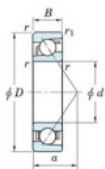

Rodamiento de bolas una hilera 7316-B-FY-JTEKT - 7316-B-FY-JTEKT

<https://www.123rodamiento.mx/rodamiento-cojinete/rodamiento-bola/una-hilera/7316-b-fy-jtekt>

Boundary dimensions

Bearing No.	Boundary dimensions(mm)					Basic load ratings(kN)		Fatigue load limit(kN)		factor	Limiting speed(min-1) Grease lub.
	d	D	B	r(max)	r(min)	Cr	Cor	Cu			
7316B FY	80	170	39	2.1	1.1	159	100	5.8	-	3500	

CARACTERÍSTICAS DEL PRODUCTO

Marca	JTEKT
N° Ean13	3616060641946
Diámetro interior	80 mm
Diámetro interior	3.15" inch
Diámetro exterior	170 mm
Diámetro exterior	6.693" inch
Espesor	39 mm
Espesor	1.535" inch
Velocidad límite	3500 rpm
Carga dinámica	159 kN
Carga estática	100 kN
Envasado	1