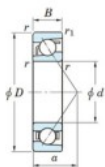

## Rodamiento de bolas una hilera 7316-B-FY-JTEKT - 7316-B-FY-JTEKT

<https://www.123rodamiento.mx/rodamiento-cojinete/rodamiento-bola/una-hilera/7316-b-fy-jtekt>

Boundary dimensions

Bearing No.	Boundary dimensions(mm)					Basic load ratings(kN)		Fatigue load limit(kN)		factor	Limiting speed(min-1) Grease lub.
	d	D	B	r(max)	r1(max)	Cr	Cor	Cu	10		
7316B FY	80	170	39	2.1	1.1	159	100	5.8	-		3500

## CARACTERÍSTICAS DEL PRODUCTO

Marca	JTEKT
N° Ean13	3616060641946
Diámetro interior	80 mm
Diámetro interior	3.15" inch
Diámetro exterior	170 mm
Diámetro exterior	6.693" inch
Espesor	39 mm
Espesor	1.535" inch
Velocidad límite	3500 rpm
Carga dinámica	159 kN
Carga estática	100 kN
Envasado	1