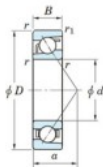

Rodamiento de bolas una hilera 7316-B-FY-JTEKT - 7316-B-FY-JTEKT

<https://www.123rodamiento.mx/rodamiento-cojinete/rodamiento-bola/una-hilera/7316-b-fy-jtekt>

Boundary dimensions

Bearing No.	Boundary dimensions(mm)					Basic load ratings(kN)		Fatigue load limit(kN)		factor	Limiting speed(min-1) Grease lub.
	d	D	B	r(max)	r(min)	Cr	Cor	Cu			
7316B FY	80	170	39	2.1	1.1	159	100	5.8	-		3500

CARACTERÍSTICAS DEL PRODUCTO

Marca	JTEKT
N° Ean13	3616060641946
Diámetro interior	80 mm
Diámetro interior	3.15" inch
Diámetro exterior	170 mm
Diámetro exterior	6.693" inch
Espesor	39 mm
Espesor	1.535" inch
Velocidad límite	3500 rpm
Carga dinámica	159 kN
Carga estática	100 kN
Envasado	1