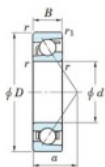

Rodamiento de bolas una hilera 7316-B-FY-JTEKT - 7316-B-FY-JTEKT

<https://www.123rodamiento.mx/rodamiento-cojinete/rodamiento-bola/una-hilera/7316-b-fy-jtekt>

Boundary dimensions

Single row angular bearing

Bearing No.	Boundary dimensions(mm)					Basic load ratings(kN)		Fatigue load limit(kN)		factor	Limiting speed(min-1) Grease lub.
	d	D	B	r(max)	r(min)	Cr	Cor	Cu			
7316B FY	80	170	39	2.1	1.1	159	100	5.8	-	3500	

CARACTERÍSTICAS DEL PRODUCTO

Marca	JTEKT
N° Ean13	3616060641946
Diámetro interior	80 mm
Diámetro interior	3.15" inch
Diámetro exterior	170 mm
Diámetro exterior	6.693" inch
Espesor	39 mm
Espesor	1.535" inch
Velocidad límite	3500 rpm
Carga dinámica	159 kN
Carga estática	100 kN
Envasado	1