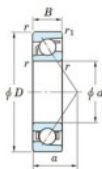

## Rodamiento de bolas una hilera 7417-B-FY-JTEKT - 7417-B-FY-JTEKT

<https://www.123rodamiento.mx/rodamiento-cojinete/rodamiento-bola/una-hilera/7417-b-fy-jtekt>

Boundary dimensions

Bearing No.	Boundary dimensions(mm)					Basic load ratings(kN)		Fatigue load		Limiting	
	d	D	B	r(mm)	r1(mm)	Cr	CDr	CU	factor	speeds(min-1)	Grease lub.
7417B FY	85	210	52	4	1.5	236	167	7.1	-	2600	

### CARACTERÍSTICAS DEL PRODUCTO

Marca	JTEKT
N° Ean13	3616060642127
Diámetro interior	85 mm
Diámetro interior	3.346" inch
Diámetro exterior	210 mm
Diámetro exterior	8.268" inch
Espesor	52 mm
Espesor	2.047" inch
Velocidad límite	2600 rpm
Carga dinámica	236 kN
Carga estática	167 kN
Envasado	1